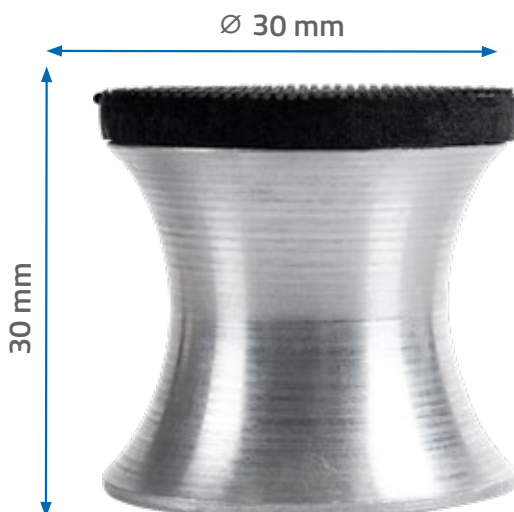

### APP KA PSK

Universeller Aluminium-Schleifklotz für das manuelle Schleifen von Fehlstellen.

KA PSK Aluminium-Schleifklotz zum manuellen Abschleifen von Fehlstellen. In Kombination mit selbstklebenden oder klett haftenden Schleifpads entfernt er präzise Defekte in der Decklackierung (Staub einschlüsse und kleine feuchte Stellen).

#### TECHNISCHE DATEN:

Gewicht: 30 g

#### ELASTISCHE SEITE MIT MIKRO-KLETT

angepasst für Klettverschlusspads

#### EIGENSCHAFTEN:

- **Langlebig und stark** - dank der Verwendung von Aluminium.
- **Bequem und handlich** - die spezielle Form des Klotzes ermöglicht einen sicheren Griff und eine einfache Handhabung.
- **Universell** - kompatibel mit Schleifpads mit Kleberücken (40PSK, 40MX) und mit Kletthaftung (40MXR).
- **Sicher** - dank der Verwendung von Mikroklebverschlüssen ist die Gefahr von ungewollten Kratzern beim Schleifen mit Klettpads völlig ausgeschlossen.