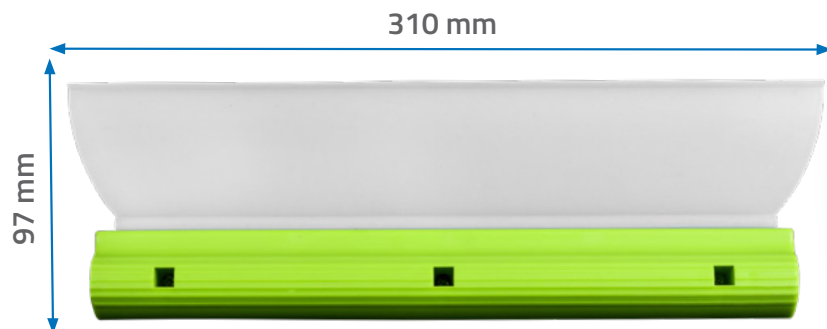

APP nr. 220287

APP SW Blade

Silikon-Wasserabstreifer

Der Silikon-Wasserabstreifer APP SW Blade ist für die erste und schnelle Trocknung der Karosserie bestimmt. Aufgrund seiner Eigenschaften verursacht es keine Kratzer auf Lack-, Glas- oder Kunststoffoberflächen.

APP SW Blade hat einen ergonomischen Griff und die „Feder“, d. h. der Arbeitsteil ist sehr zart und flexibel. Daher passt er sich nahezu allen Unebenheiten der Karosserieoberfläche an, ohne Streifen zu hinterlassen.

TECHNISCHE DATEN:

- Material: PP, Silikon

- Wischerform: Buchstabe T

VORTEIL

BEQUEM UND GENAU ANZUWENDEN.

HINTERLÄSST KEINE KRATZER.

HINTERLÄSST KEINE SCHLIEREN.

AUS WEICHEM SILIKON.