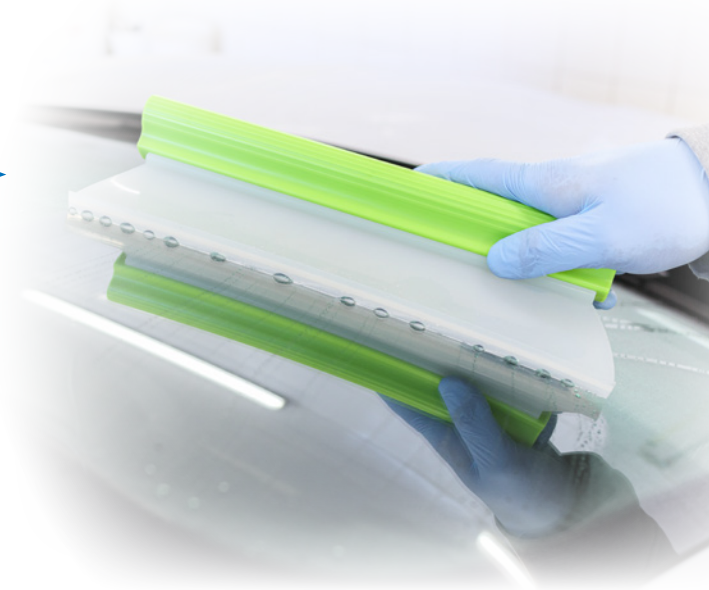

APP nr. 220287

APP SW Blade

Silikon-Wasserabstreifer

Der Silikon-Wasserabstreifer APP SW Blade ist für die erste und schnelle Trocknung der Karosserie bestimmt. Aufgrund seiner Eigenschaften verursacht es keine Kratzer auf Lack-, Glas- oder Kunststoffoberflächen.

APP SW Blade hat einen ergonomischen Griff und die „Feder“, d. h. der Arbeitsteil ist sehr zart und flexibel. Daher passt er sich nahezu allen Unebenheiten der Karosserieoberfläche an, ohne Streifen zu hinterlassen.

TECHNISCHE DATEN:

- Material: PP, Silikon

- Wischerform: Buchstabe T

VORTEIL

BEQUEM UND GENAU ANZUWENDEN.

HINTERLÄSST KEINE KRATZER.

HINTERLÄSST KEINE SCHLIEREN.

AUS WEICHEM SILIKON.