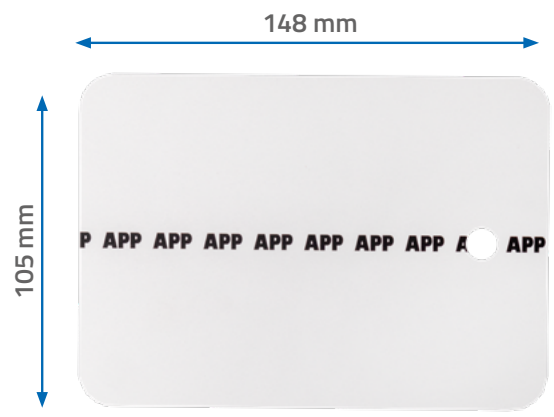

APP-Nr. 250620

APP TKM

Spritzmusterkarte Metall

APP TKM – Die Metallkarten erlauben ein Probespritzen in herkömmlicher und wasserverdünnter Basis. Der schwarze Streifen auf hellem Hintergrund erleichtert die Beurteilung der Deckkraft des gespritzten Farbtone.

Dicke:
0,1mm

VERBUNDENE PRODUKTE:

APP-Nr. 250616
Untersatz und magnetischer Handgriff

APP-Nr.	Produktname	Kartonsmenge	Verpackung
250620	APP TKM White - Spritzmusterkarte Metall	100 Stck.	1 Stck.

APP Sp. z o.o.
ul. Przemysłowa 10, 62-300 Września
Kundenservice: Tel. +48 61 437 00 20, bok@app.com.pl