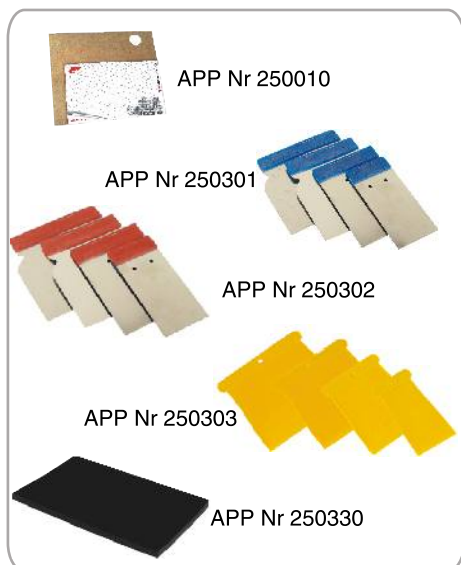

• Universal Spachtel PREMIA

APP Nr. 010310

APP PREMIA ist eine 2K-Polyester-Füllspachtel. Dank ihrer feinen Konsistenz ist sie leicht aufzutragen und zu modellieren, auch auf Flächen mit komplizierten Formen. Nach dem Aushärten ist die Füllung gegen Säuren, Basen, Lösungsmittel und Salzlake niedriger Konzentration widerstandsfähig. **APP PREMIA** ist für die Füllung von Löchern, Ausrichtung von Rissen, für Karosserie- und Lackreparaturen sowie Fertigungsarbeiten bestimmt. Die Spachtel zeichnet sich durch eine sehr gute Haftung an: Stahl, verzinktem Stahl, Aluminium und Polyesterlaminat aus.

Verbundene Produkte :

Nr. APP	Verpackung	Inhalt	Gesamtverpackung
010310	Dose	1,8 kg	8 Stück

APP Sp. z o.o.
ul. Przemysłowa 10, 62-300 Września
Kundendienst: tel. 061/437 00 20, fax 061/437 00 21

APP
AUTO-PLAST PRODUKT