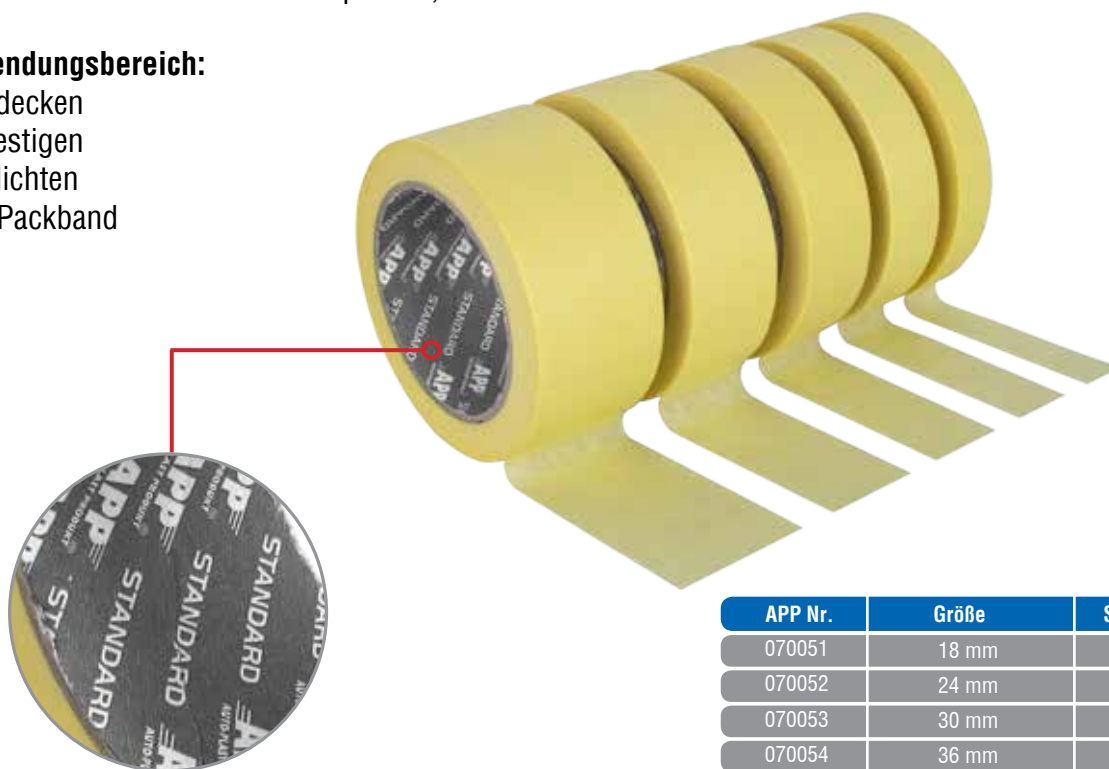

Neu !

• Kreppband APP Standard

APP Nr. 070051-070055

Ein selbstklebendes Band aus leicht gekrepptem Papier, einseitig mit einem speziellen, aus Naturkautschuk hergestellten Klebstoff bedeckt. Das Band ist aus Papier hergestellt, das mit einem Imprägnierungsmittel zum Schutz vor Feuchtigkeit getränkt ist.

Es eignet sich zur Verdeckung von Flächen bei Lackier- und Anstricharbeiten in Temperaturen bis 60°C.

Vorteile:

- lässt sich einfach und sauber entfernen, hinterlässt keine Klebstoffrückstände
- gute Haftung beim Kleben Band an Band
- beständig gegen die Wirkung der organischen Lösemittel, Farben und Lacken
- spaltet nicht leicht, lässt sich in einem Stück entfernen
- sehr gute Haftung an der zu verdeckenden Oberfläche
- lässt sich leicht den Formen anpassen, was das Verdecken der unebenen Flächen erleichtert

Anwendungsbereich:

- Verdecken
- Befestigen
- Abdichten
- als Packband

APP Nr.	Größe	Sammelverp.
070051	18 mm	48 St.
070052	24 mm	36 St.
070053	30 mm	30 St.
070054	36 mm	24 St.
070055	48 mm	18 St.