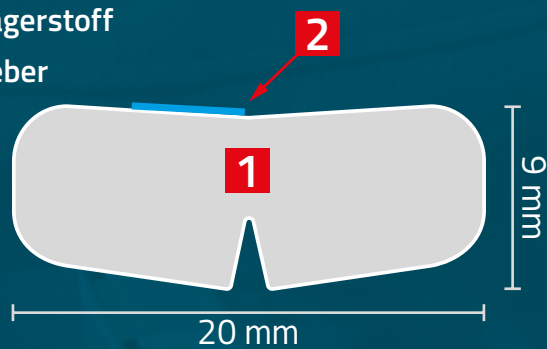

APP Wide Tape

Selbstklebendes Schaumstoffband

APP-Nr. 070358

APP Wide Tape

Flexibles, selbstklebendes Mehrzweck-Schaumstoffklebeband zur Abdeckung von Spalten zwischen Türen, Spalten zwischen Motorhauben und Kofferraumdeckeln und Nischen in der Fahrzeugkarosserie.

Gleichzeitig sorgt es für weiche und fließende Übergangsbereiche der aufgetragenen Lackbeschichtung an Kanten von Nischen und Vertiefungen der Karosserie.

1 Trägerstoff

2 Kleber

Anwendung und Vorteile:

BEISPIELE DER ANWENDUNGSBEREICHE:

- An Türspalten,
- Spalten zwischen dem Innenbereich und der Motorhaube,
- Spalten zwischen dem Innenbereich und dem,
- Kofferraumdeckel, an Vertiefungen an Türgriffen.

VORTEILE:

+	Schützt den Innenbereich vor Eindringen der Lackbeschichtung.	+	Sorgt für einen sanften Übergang zwischen der frisch lackierten Oberfläche und den abgedeckten Bereichen.	+	Hinterlässt keine Klebstoffreste bei Entfernung nach Lackierung.	+	Beständig gegen Lacke, Grundierungen und Lösungsmittel enthaltende Primer, die in der Lackindustrie verwendet werden.
+	Beständig gegen Einwirkung erhöhter Temperatur (bis zu 95 °C).	+	Asymmetrisch aufgetragene Klebschicht - deckt einen breiteren Spalt im Vergleich zu einer mittig angeordneten Klebschicht ab.	+	Elliptische Bandform - deckt einen breiten Spalt als runde Form ab.	+	Durchgetrennt mittig - für eine bessere Haftung in den Spalten.

Index	Bezeichnung	Farbe	Größe	Anzahl
070358	APP Wide Tape - Selbstklebendes Schaumstoffband	weiß	20 mm x 50 m	1