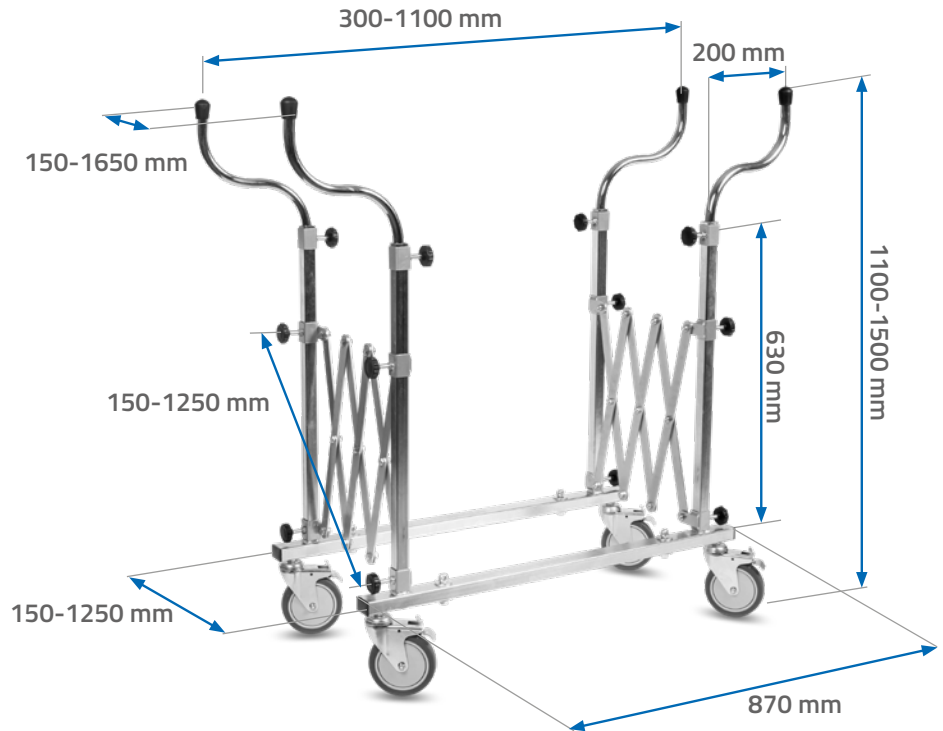

Technische Parameter:

Länge	150-1250 mm
Breite	870 mm
Abstand der Stützen	150-1650 mm 300-1100 mm
Aufleghöhe des Teils	1100-1500 mm
Fahrrollen-Durchmesser	100 mm (gummiert)
Leergewicht	16,5 kg
Tragfähigkeit	40 kg

Durch die hohe Mobilität des Gestells ist freies Rangieren sowie Anpassung der Einstellung bei Arbeiten möglich, ohne dass die Beleuchtung umgestellt und angepasst werden muss.

Durch den faltbaren Aufbau kann das Gestell zusammengeklappt werden, so dass es wenig Platz nimmt und bequem transportiert und gelagert.

VORTEILE

ROBUSTER UND KOMPAKTER AUFBAU
Ideal zum Transport

UNIVERSALE VERWENDUNG

PROBLEMLoses HANDLING, GUTE MOBILITÄT

APP-Nr.	Bezeichnung	Anzahl
170507	NTools PDR RACK - Mobiles Reparaturgestell	1