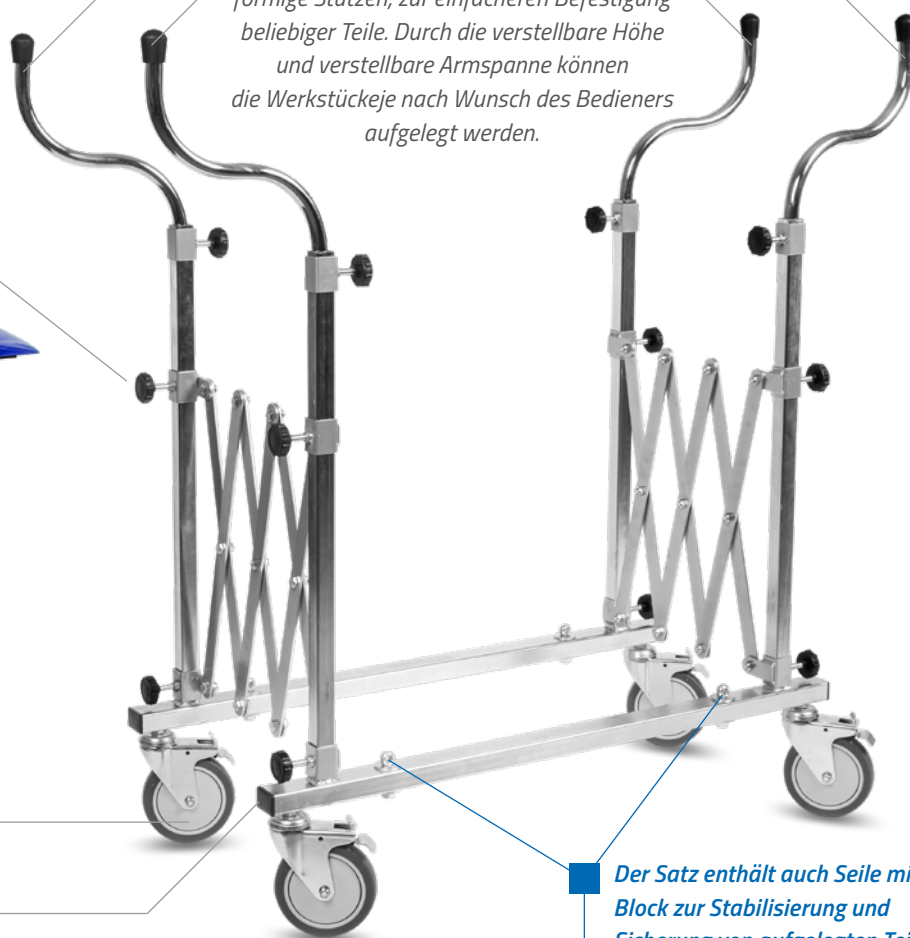

KOMPAKT,
KOMFORTABEL
BEIM TRANSPORT

BREITES
FUNKTIONSSPEKTRUM

UNBESCHRÄNKTE
MOBILITÄT

NTools PDR RACK ist aus vollverzinkten Stahlprofilen und pulverbeschichteten Scheren ausgeführt.

Aufbau:

NTools

1
Arretierdrehknöpfe
des Gestells

sichern zusätzliche Stabilität,
„versteifen“ den Gestellrahmen

Die Länge des Gestells kann auch
verstellt werden. So können Teile
mit verschiedenen Maßen einfacher
befestigt werden.

2
Stützensatz

förmige Stützen, zur einfacheren Befestigung
beliebiger Teile. Durch die verstellbare Höhe
und verstellbare Armspanne können
die Werkstücke je nach Wunsch des Bedieners
aufgelegt werden.

3
gummierte Laufrollen

große, Lenkrollen mit Bremse

4
Kunststoff-Verschlüsse

Zum Schutz gegen scharfe Kanten

Der Satz enthält auch Seile mit
Block zur Stabilisierung und
Sicherung von aufgelegten Teilen.

Technische Parameter:

Länge	150-1250 mm
Breite	870 mm
Abstand der Stützen	150-1650 mm 300-1100 mm
Aufleghöhe des Teils	1100-1500 mm
Fahrrollen-Durchmesser	100 mm (gummiert)
Leergewicht	16,5 kg
Tragfähigkeit	40 kg

Durch die hohe Mobilität des Gestells ist freies Rangieren sowie Anpassung der Einstellung bei Arbeiten möglich, ohne dass die Beleuchtung umgestellt und angepasst werden muss.