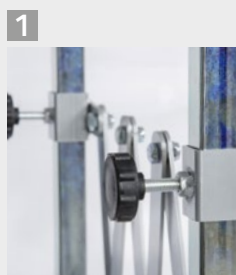

KOMPAKT,
KOMFORTABEL
BEIM TRANSPORT

BREITES
FUNKTIONSSPEKTRUM

UNBESCHRÄNKTE
MOBILITÄT

NTools PDR RACK ist aus vollverzinkten Stahlprofilen und pulverbeschichteten Scheren ausgeführt.

Aufbau:

NTools

1
Arretierdrehknöpfe
des Gestells

sichern zusätzliche Stabilität,
„versteifen“ den Gestellrahmen

Die Länge des Gestells kann auch
verstellt werden. So können Teile
mit verschiedenen Maßen einfacher
befestigt werden.

2
Stützensatz

förmige Stützen, zur einfacheren Befestigung
beliebiger Teile. Durch die verstellbare Höhe
und verstellbare Armspanne können
die Werkstücke je nach Wunsch des Bedieners
aufgelegt werden.

3
gummierte Laufrollen

große, Lenkrollen mit Bremse

4
Kunststoff-Verschlüsse

Zum Schutz gegen scharfe Kanten

Der Satz enthält auch Seile mit
Block zur Stabilisierung und
Sicherung von aufgelegten Teilen.

Technische Parameter:

Länge	150-1250 mm
Breite	870 mm
Abstand der Stützen	150-1650 mm 300-1100 mm
Aufleghöhe des Teils	1100-1500 mm
Fahrrollen-Durchmesser	100 mm (gummiert)
Leergewicht	16,5 kg
Tragfähigkeit	40 kg

Durch die hohe Mobilität des Gestells ist freies Rangieren sowie Anpassung der Einstellung bei Arbeiten möglich, ohne dass die Beleuchtung umgestellt und angepasst werden muss.