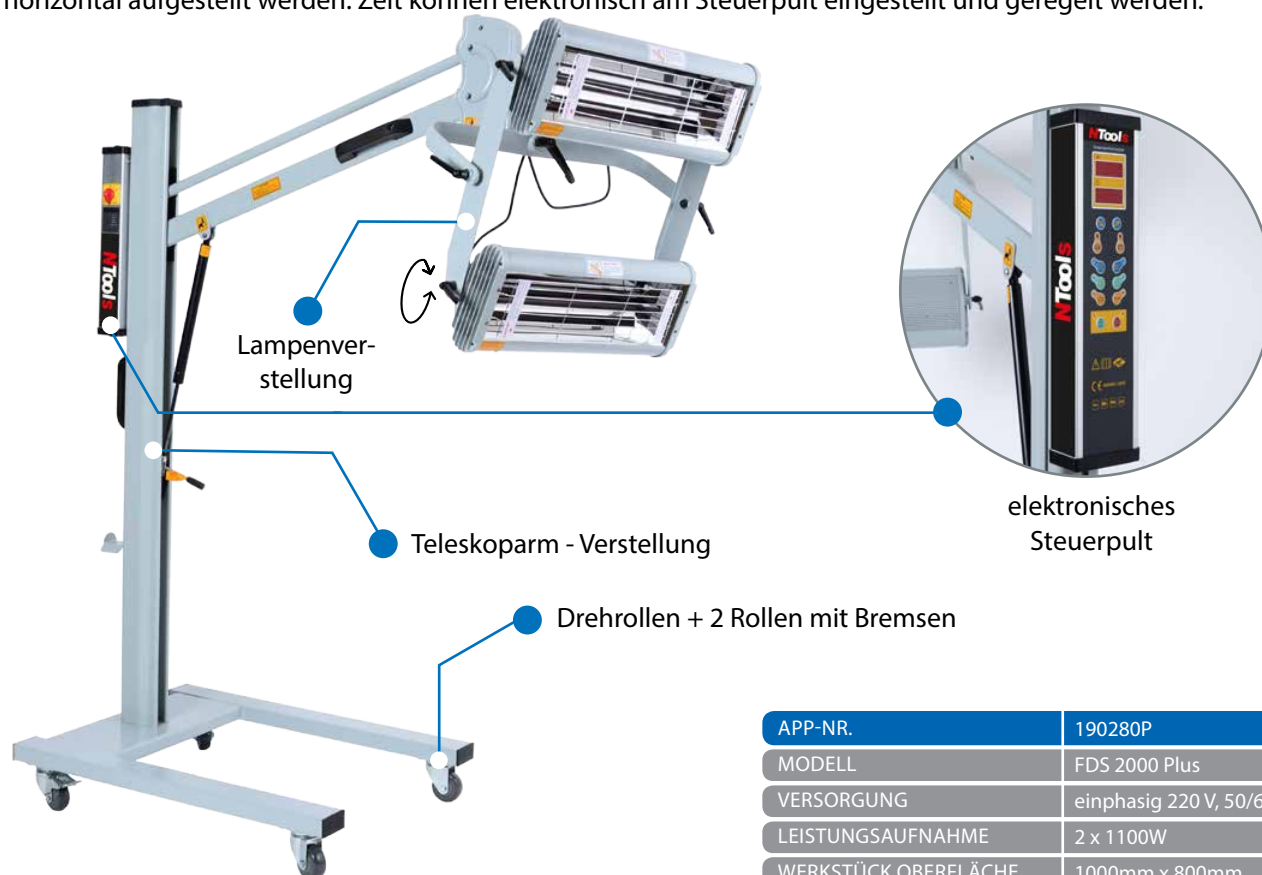

- **NTools FDS 2000 Plus**
Die Heizung (2,2 kW) Teleskopausleger mit einstellbarer Zeit
APP Nr 190280P

Infrarotstrahler der Baureihe FDS (Fast Dry System) sind mit hochwertigen Reflektoren und Quarzlampen, die Infrarot-Kurzwellen generieren, ausgestattet. Mithilfe von Kurzwellen kann die Infrarotstrahlung durch die Materialschichten durchdringen und erreicht sofort den Untergrund, erwärmt die Umgebungsluft um den Strahler und das Werkstück nicht. Mit dem Strahler können verschiedene Untergründe, Spachtelmassen, Deckschichten aus Ober- und Transparenzlacken getrocknet werden.

Der Strahler FDS 2000 Plus verfügt über zwei im breiten Umfang verstellbare Lampen und ein Teleskoparm, mit dem die meisten Oberflächen in modernen Fahrzeugen getrocknet werden können. Das Heizmodul kann vertikal oder auch horizontal aufgestellt werden. Zeit können elektronisch am Steuerpult eingestellt und geregelt werden.

Ersatzteile: Glühlampe für Strahler FDS 2000 Plus, erhältlich unter der Artikel-Nummer APP-Nummer 190296

APP-NR.	190280P
MODELL	FDS 2000 Plus
VERSORGUNG	einphasig 220 V, 50/60 Hz
LEISTUNGS-AUFNAHME	2 x 1100W
WERKSTÜCK OBERFLÄCHE	1000mm x 800mm
TEMPERATUR	35-80°C
ZEITEINSTELLUNG	od 1 do 99 min