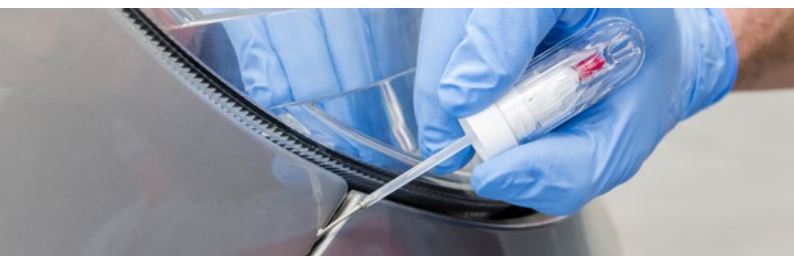

Er dient hauptsächlich zur Reparatur von Lackfehlstellen (z.B. bei Kratzern auf der Karosserie).

Kann aufgehängt werden

## Aufbau:

**1 Spezielle Nadel**  
für Auftragung eines Lackstreifens mit konstanter Stärke an jeder beliebigen Stelle der Karosserie.  
Ø 0,56 mm

**2 beständiges PET- und PP-Material**  
perfekt ausgeglichene Härte der Verpackung  
beständig gegen Verdünnungsmittel.

**4 Pinsel mit Kunststoffborsten**  
sanft, erleichtert die präzise Applikation.

**5 Glaskugel**  
für bessere Vermengung des Inhalts im Behälter.

**!** Von Reinigung und Wiederverwendung wird abgeraten - aus funktioneller Sicht ist der Behälter ein Einwegprodukt.