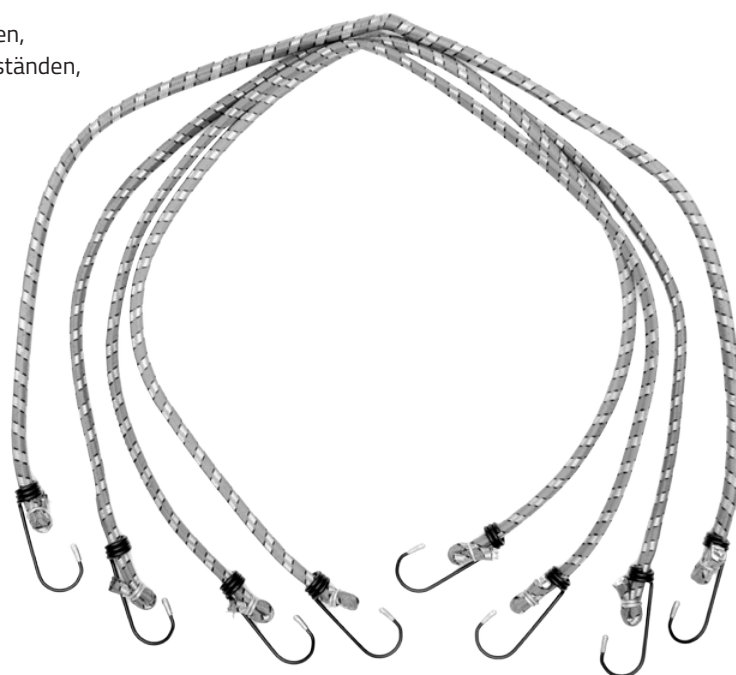

• NTools Expander Befestigungsleine mit Haken

NTools Expander ist eine Gummileine mit Metallhaken an beiden Rändern. Der äußere Teil wurde aus UV-resistentem Polypropylen hergestellt, der Kern hingegen besteht aus hochwertigem Latex-Gummi (Grau). Dank seinen Eigenschaften kann das Produkt innen und außen angewandt werden.

NTools Expander zeichnet sich im Unterschied zur Konkurrenz durch eine hohe Elastizität und Dehnungsresistenz aus. Die Leinen sind zum Befestigen und Absichern verschiedener Gegenstände bestimmt.

Anwendung:

- Absichern von Ladungen,
- Befestigen von Gegenständen,

Strong foundation

Hochwertiges
Latex-Gummi

Absichern
von scharfen Kanten

Haken aus hochwertigem
gehärteten Stahl

NTools Expander	
APP Nr.	250319
Länge	80 cm (Max. 120 cm)
Durchmesser	8 mm
Kern	Latex-Gummi (Grau)
Umhüllung	Polypropylen
Farbe	Grau und Schwarz
Anzahl in der Verpackung	4 Stück