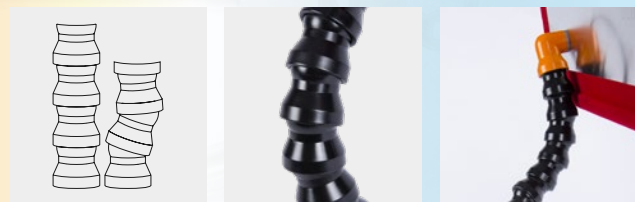

## NTools LC 420

ist eine professionelle PDR-Ausbeullampe, die zur Durchführung der Lackschadenfreien Ausbeultechnik an Fahrzeugen entwickelt wurde.

Die Lampe ist mit einem 14-teiligen Gelenk ausgestattet, mit dessen Hilfe sie je nach Bedarf unter einem beliebigen Winkel eingestellt werden kann.

Mit dem speziell entwickelten Saugnapf kann die Lampe an jeder beliebigen Stelle an der Fahrzeugkarosserie befestigt werden.

**2 3 mm Blende aus satinierem Glas**

mit einseitig aufgedruckten Streifen mit Breite von jeweils 3 mm, mit deren Hilfe sogar die kleinsten Beulen und Dallen an der Karosserie sichtbar werden.

**3 flexibler und biegsamer Arm**

## Technische Parameter:

Die Lampe ist mit 3 Paaren LED-Streifen ausgestattet in Abständen von jeweils 3 cm mit verschiedenen Farben: warm/kalt, warm/kalt, warm/kalt. Jeder der doppelten LED-Streifen kann separat geschaltet werden für den LED-Streifen mit Kalt- und Warmfarbe, womit die Lichtfarbe praktisch beliebig konfiguriert werden kann.