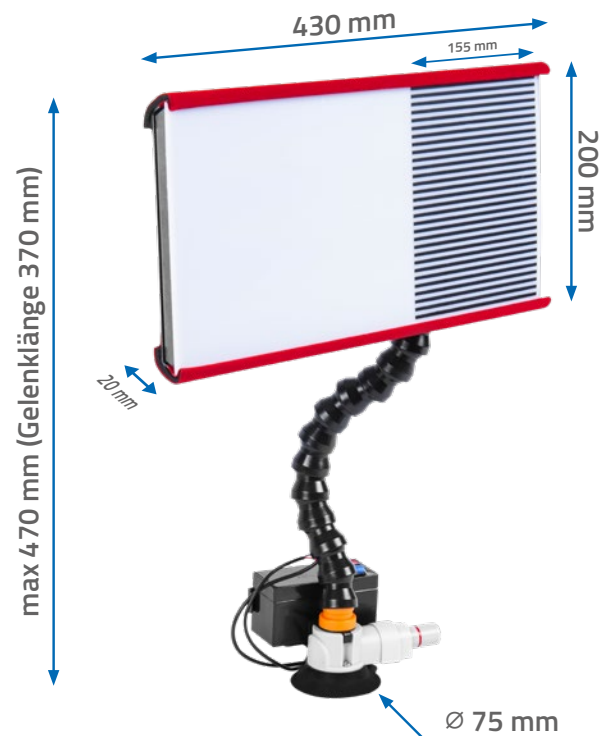

**2 3 mm Blende aus satinierem Glas**

mit einseitig aufgedruckten Streifen mit Breite von jeweils 3 mm, mit deren Hilfe sogar die kleinsten Beulen und Dallen an der Karosserie sichtbar werden.

**3 flexibler und biegsamer Arm**

## Technische Parameter:

Die Lampe ist mit 3 Paaren LED-Streifen ausgestattet in Abständen von jeweils 3 cm mit verschiedenen Farben: warm/kalt, warm/kalt, warm/kalt. Jeder der doppelten LED-Streifen kann separat geschaltet werden für den LED-Streifen mit Kalt- und Warmfarbe, womit die Lichtfarbe praktisch beliebig konfiguriert werden kann.

91 LED / Streifen - hohe Leistung - 7W / ein Streifen bilden einen ununterbrochenen Lichtstreifen ohne sichtbare Pünktchen, der für einen großen Einsatzkomfort im Rahmen der PDR-Arbeiten sorgt.