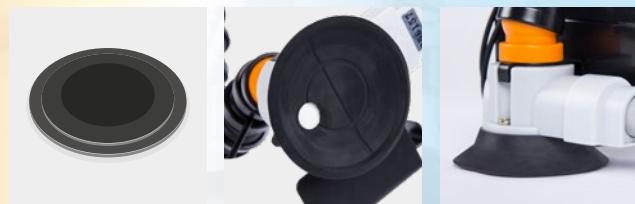

## NTools LC 420

ist eine professionelle PDR-Ausbeullampe, die zur Durchführung der Lackschadenfreien Ausbeultechnik an Fahrzeugen entwickelt wurde.

Die Lampe ist mit einem 14-teiligen Gelenk ausgestattet, mit dessen Hilfe sie je nach Bedarf unter einem beliebigen Winkel eingestellt werden kann.

Mit dem speziell entwickelten Saugnapf kann die Lampe an jeder beliebigen Stelle an der Fahrzeugkarosserie befestigt werden.

**2 3 mm Blende aus satinierem Glas**

mit einseitig aufgedruckten Streifen mit Breite von jeweils 3 mm, mit deren Hilfe sogar die kleinsten Beulen und Dallen an der Karosserie sichtbar werden.

**3 flexibler und biegsamer Arm**

## Technische Parameter:

Die Lampe ist mit 3 Paaren LED-Streifen ausgestattet in Abständen von jeweils 3 cm mit verschiedenen Farben: warm/kalt, warm/kalt, warm/kalt. Jeder der doppelten LED-Streifen kann separat geschaltet werden für den LED-Streifen mit Kalt- und Warmfarbe, womit die Lichtfarbe praktisch beliebig konfiguriert werden kann.