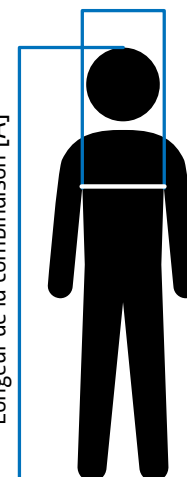

## Construction :

**1** Coutures des manches, des jambes et de la capuche

**2** Cordon de serrage au dos

**3** Fermeture à deux glissières et rabat de protection

**4** Dos ventilé

**5** Ventilation dans la zone périnéale

**6** Ventilation au niveau des aisselles

**7** Poche de poitrine

**8** Poche arrière

**9** Pochette d'inspection des deux côtés  
- permettant d'insérer les mains dans les poches du vêtement sous la combinaison.

Longueur de la poitrine [B]

Longueur de la combinaison [A]

**CE** Le marquage CE confirme est conforme aux normes applicables.

EN 1149-1

Répond aux normes :

- EU2016/425,
- EN1149-1:2006,
- DIN EN ISO 13688:2013.

### APP KR Ultra Pro

Taille	Longueur de la combinaison [A]	Longueur de la poitrine [B]
M	190–192 cm	61–62 cm
L	193–195 cm	63–64 cm
XL	196–198 cm	65–66 cm
XXL	199–201 cm	67–68 cm
XXXL	202–204 cm	69–71 cm