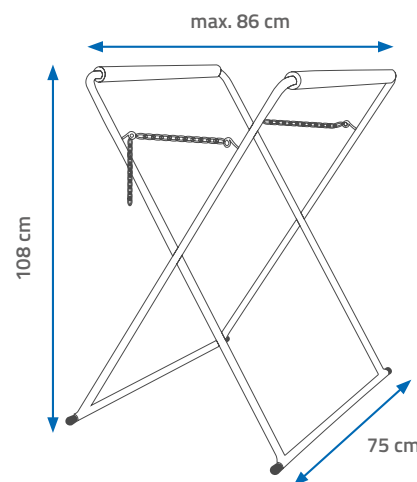

Il permet de régler la largeur des bras par rapport à l'élément posé.

4

La protection antidérapante

La construction à 4 bouts qui garantissent une stabilisation adéquate des éléments placés.

PARAMÈTRES TECHNIQUES :

Matière de fabrication	acier galvanisé
Profil de tuyau	tuyau ø 20 x 1,5 peint en poudre
Dimensions	hauteur 108 x largeur 75 cm
Otulina	mousse polyéthylène grise
Capacité portante	90 kg
Poids propre	6 kg
Espacement maximal	86 cm