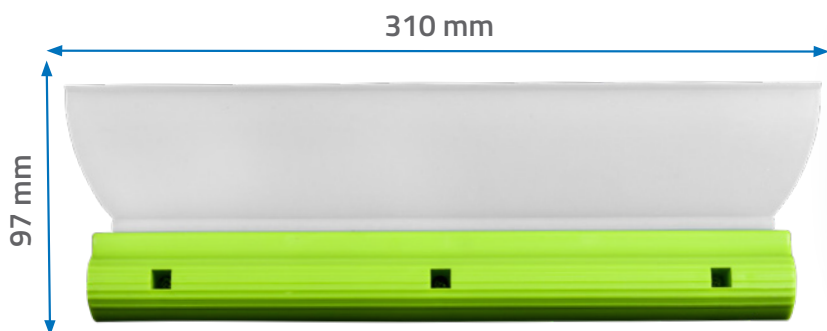

APP n° 220287

APP SW Blade

Raclette à eau en silicone

La raclette à eau en silicone **APP SW Blade** est destinée au séchage initial et rapide des carrosseries de véhicules. Grâce à ses propriétés elle ne raye pas les surfaces peintes, en verre et en plastique.

APP SW Blade a une poignée ergonomique et la „lame”, c’est-à-dire la partie travaillante, est très délicate et flexible. Grâce à cela, elle s’adapte à presque toutes les irrégularités de la surface de la carrosserie, sans laisser des traces.

DONNÉES TECHNIQUES :

- matériau de fabrication : PP, silicone,
- forme de la lame : lettre T

AVANTAGES

CONFORTABLE ET PRÉCISE
À UTILISER.

NE RAYE PAS DE SURFACES.

NE LAISSE PAS
DES TRACES.

FABRIQUÉE EN SILICONE
DOUX.

POIGNÉE ERGONOMIQUE.

APP n°	Nom du produit	Quantité
220287	APP SW Blade - Raclette à eau en silicone	1