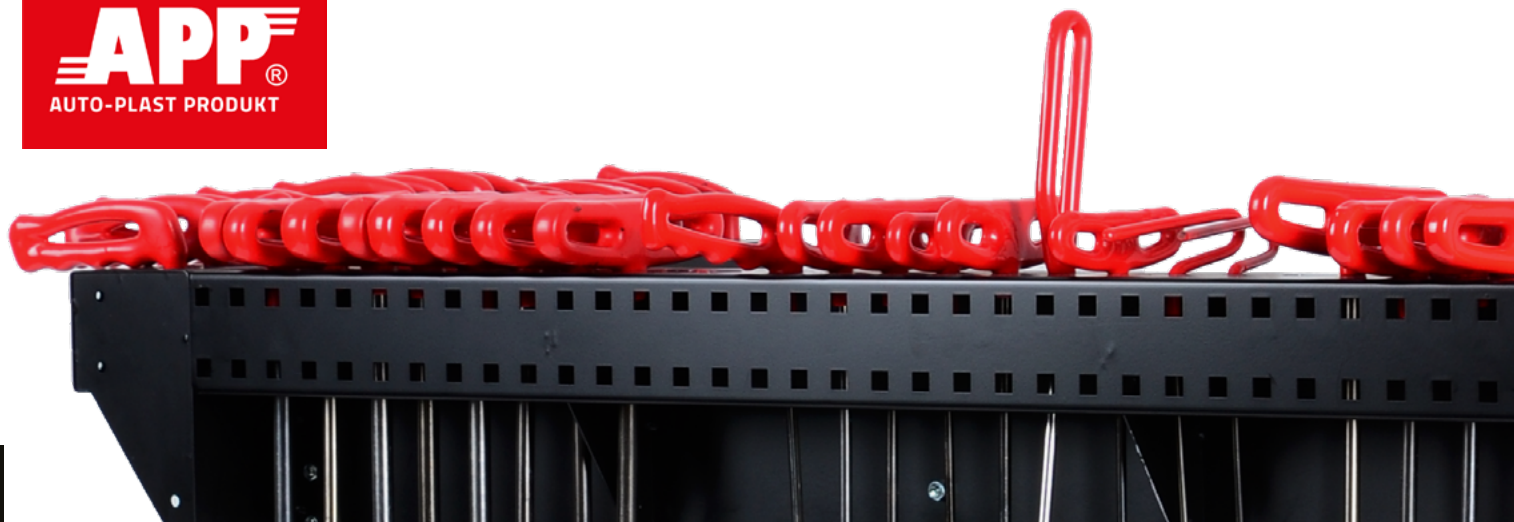

- **NTools PDR System**
Système de débosselage sans peinture

Ce système a été créé pour les ateliers où la mobilité et la précision des réparations sont des facteurs clés. Ce chariot complètement équipé, qui est un poste de travail innovant, constitue un système complet Paintless Dent Removal. Il comprend un kit d'outils de débosselage sans peinture du côté intérieur - PDR et des outils et des accessoires nécessaires pour les réparations du côté extérieur par la méthode qui utilise de la colle - Glue Puller.

En outre, ce chariot est muni d'une installation électrique 230V pour connecter les appareils électriques tels que la polisseuses ou le pistolet à colle en stick. Support lampe pour débosselage, polisseuse et pistolet à colle.

Grâce à ce poste mobile, tous vos outils sont réunis dans un seul endroit sans qu'il soit nécessaire de vous éloigner pour apporter des outils ou accessoires manquants.

AVANTAGES:

mobilité, vous avez tous les outils et accessoires à votre portée, câble d'alimentation long (5 m), blocage des roues.