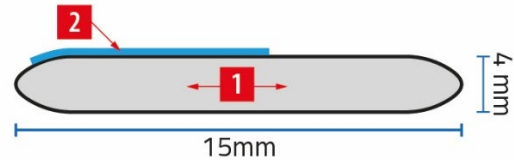

INFORMATION TECHNIQUE

Date d'établissement
le 24.06.2020

Date de mise à jour :
le 24.06.2020

Page 1 de 3

Nom du produit : ruban de mousse adhésif NO EDGE TAPE. APP n° : 070355.

Le ruban de masquage, autocollant, souple, en mousse ne laisse pas d'arêtes vives sur le vernis appliqué. Il est conçu pour réaliser des transitions douces et lisses du vernis appliqué sur les bordures et des lignes de gaufrage lors du vernissage.

Emballage : rouleau dans un carton.

Dimensions du ruban sur rouleau : 15 mm x 25 m (5 x 5 m).

Construction :

- 1 Nośnik
- 2 Klej

- 1 Support
- 2 Colle

Données techniques :

Composition de la colle : colle en caoutchouc.

Composition du ruban (support): mousse.

Couleur du ruban : blanc.

Épaisseur du ruban : 4 mm ($\pm 0,5$ mm).

Largeur du ruban : 15 mm (± 2 mm).

Longueur du ruban : 25 m ($\pm 0,5$ m).

Densité : 30 kg/m³ (± 4 kg/m³).

Pouvoir adhésif : 6 N / 25 mm.

Résistance thermique : 95°C / 1h.

Powyższe informacje są zgodne z aktualnym stanem wiedzy o naszych produktach i możliwościach ich zastosowania. Nie gwarantuje to określonych własności czy też przydatności do użytku w szczególnych warunkach. Należy stosować się do uwag i ostrzeżeń znajdujących się na etykietach produktów i zawartych w karcie charakterystyki. Nie ponosimy żadnej odpowiedzialności jeżeli na końcowy rezultat pracy miały wpływ czynniki znajdujące się poza naszą kontrolą.