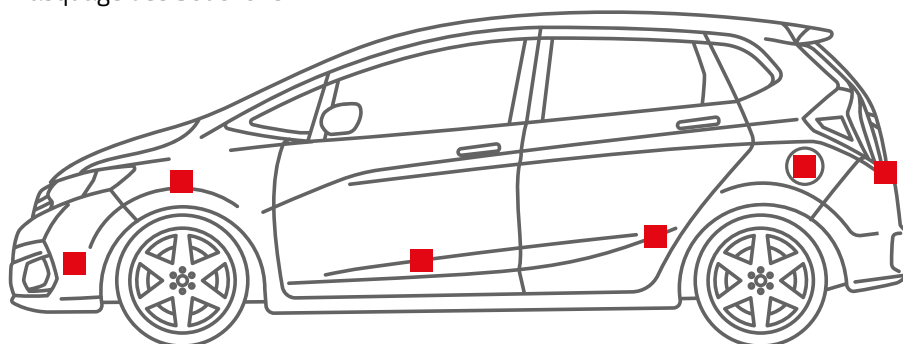

EXEMPLES DE DOMAINES D'APPLICATION :

- les volets de remplisseurs de carburant,
- les bords de pare-chocs, de passage de roue, de garde-boues et de portières,
- le masquage des bouchons.