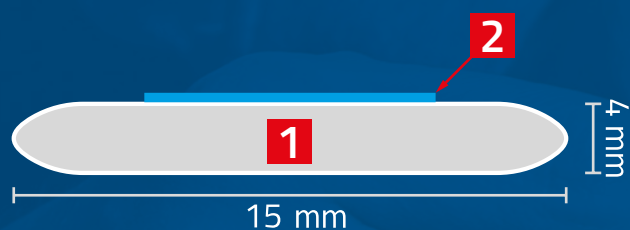

## APP N° Edge Tape

Un ruban flexible, autoadhésif, en mousse, sans bords, conçu pour effectuer des transitions douces et lisses de vernis appliqué sur les bords et les lignes de gaufrage.

1 support

2 colle