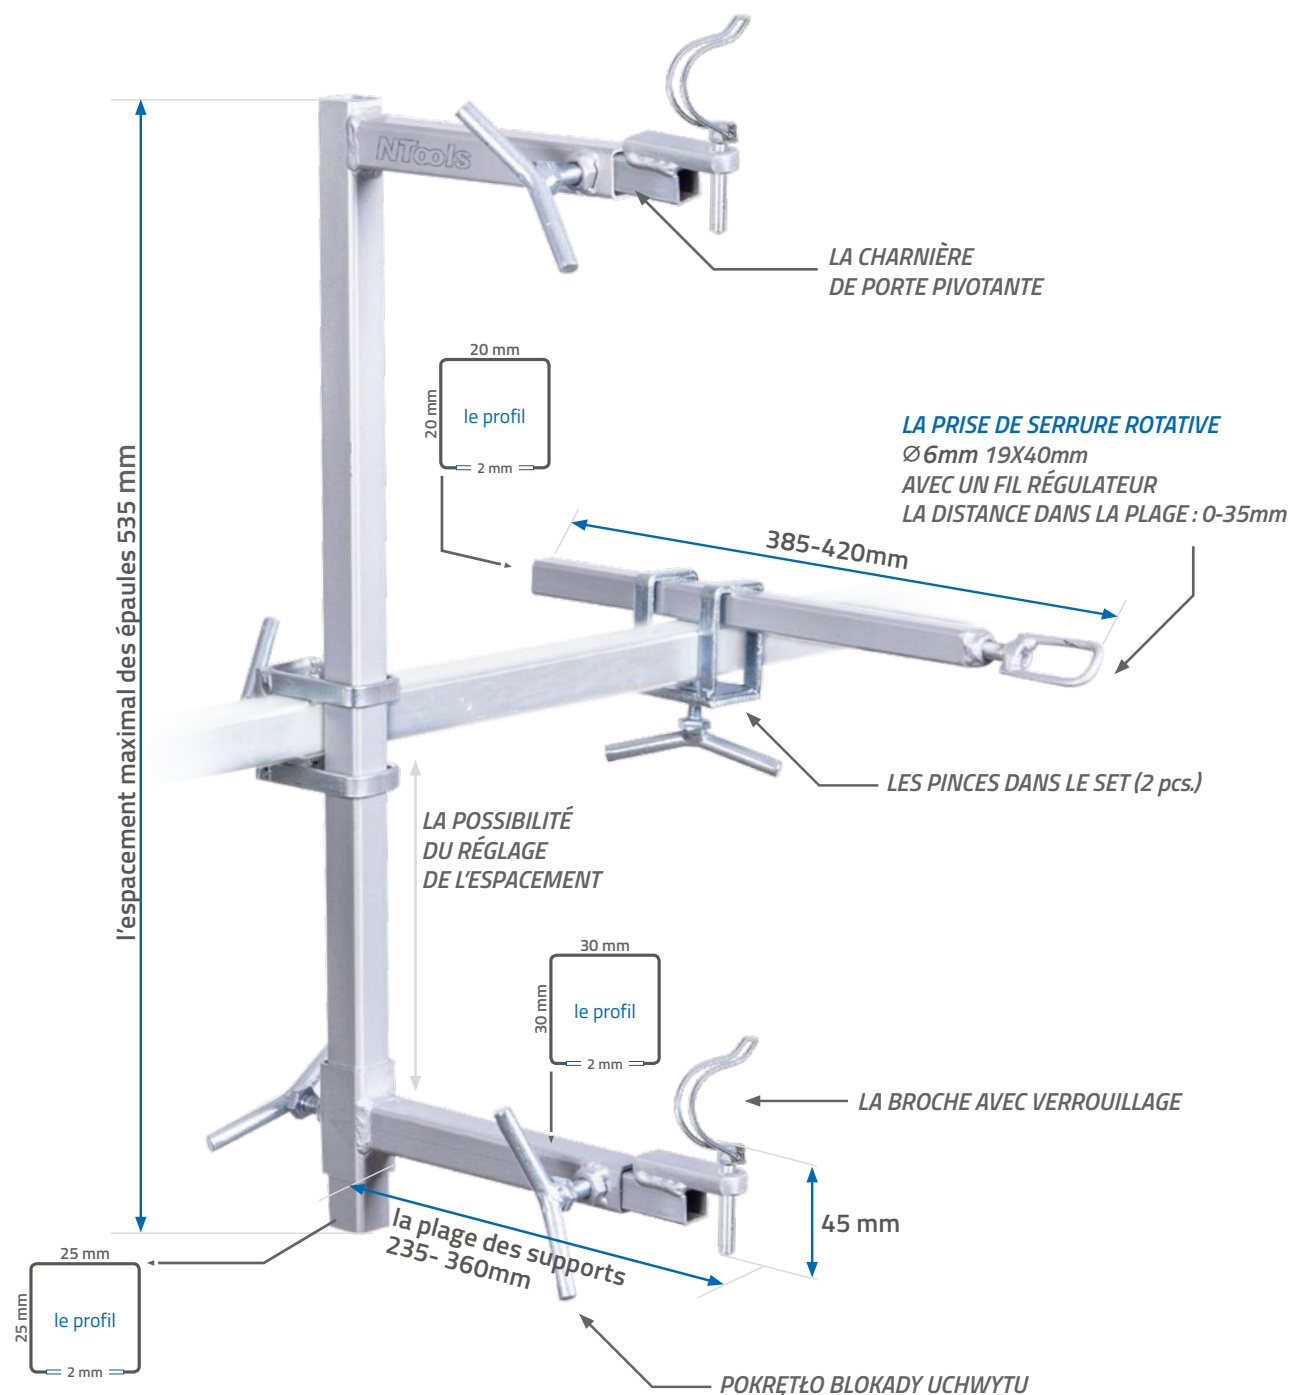

Le support est destiné à le fixer sur le support de peinture rotatif.

Les éléments entièrement réglables permettent de fixer presque toutes les portes **des marques automobiles populaires.**

Grâce au bon positionnement des éléments de support, il est également possible de fixer des portes qui n'ont pas de charnières, mais des trous pour les vis.

www.APP.com.pl

06.12.2019

NTools DOOR GRIP

Support pour peindre les portes de voiture sans retirer la sellerie

Construction :

ATTENTION

Afin d'utiliser le support NTools DOOR GRIP en toute sécurité et correctement, il est recommandé d'équiper le support d'éléments supplémentaires, à savoir une poutre de stabilisation (APP n° 170102J) et une extension pour le support de peinture rotatif (APP n° 170102D). La poutre stabilisatrice empêchera le support de tomber, tandis que l'extension permettra de fixer des portes de voiture plus longues.

UTILISATION :

NTools DOOR GRIP permet de fixer la porte à un support rotatif à l'aide de la serrure de la poignée de porte et des charnières. Grâce à la disposition appropriée des éléments du support, **il est également possible de fixer des portes sans charnières, uniquement avec des trous pour les vis :**