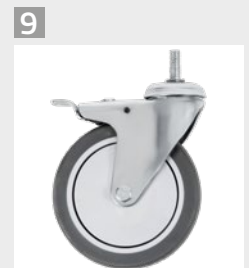

L'établi a un plan de travail stratifié en placage de meuble en plus sécurisé avec un revêtement en caoutchouc d'épaisseur de 3 mm.

L'établi permet d'attacher un chiffon de nettoyage technique et un sac poubelle.

www.APP.com.pl

25.10.2019

NTools MTABLE

Etabli mobile avec cerceau pour un sac poubelle et un distributeur pour chiffons de nettoyage

Construction :

NTools

NTools MTABLE

Etabli mobile avec cerceau pour un sac poubelle et un distributeur pour chiffons de nettoyage

Paramètres techniques :

NTools

Dimensions du plan du travail	1170x750x16 mm
Dimensions de l'étagère	980x400 mm
Profil	25x25x2 mm
Diamètre intérieur du cerceau	290 mm
Roues avec frein	125 mm (en caoutchouc)
Charge	100 kg
Poids à vide / avec emballage	38 kg / 41 kg
Hauteur	930 mm
Longueur totale	1670 mm

AVANTAGES

+ CONSTRUCTION SOLIDE ET LÉGER

+ UTILISATION MULTIFONCTIONNELLE

+ SIMPLICITÉ DE L'UTILISATION

APP n°	Nom du produit	Quantité
170503	Etabli mobile avec cerceau pour un sac poubelle et un distributeur pour chiffons de nettoyage	1