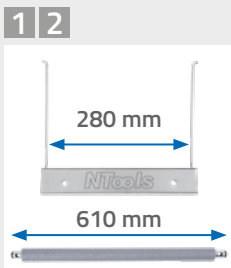

www.APP.com.pl

25.10.2019

NTools MTABLE

Etabli mobile avec cerceau pour un sac poubelle et un distributeur pour chiffons de nettoyage

Construction :

NTools

NTools MTABLE

Etabli mobile avec cerceau pour un sac poubelle et un distributeur pour chiffons de nettoyage

Paramètres techniques :

NTools

Dimensions du plan du travail	1170x750x16 mm
Dimensions de l'étagère	980x400 mm
Profil	25x25x2 mm
Diamètre intérieur du cerceau	290 mm
Roues avec frein	125 mm (en caoutchouc)
Charge	100 kg
Poids à vide / avec emballage	38 kg / 41 kg
Hauteur	930 mm
Longueur totale	1670 mm