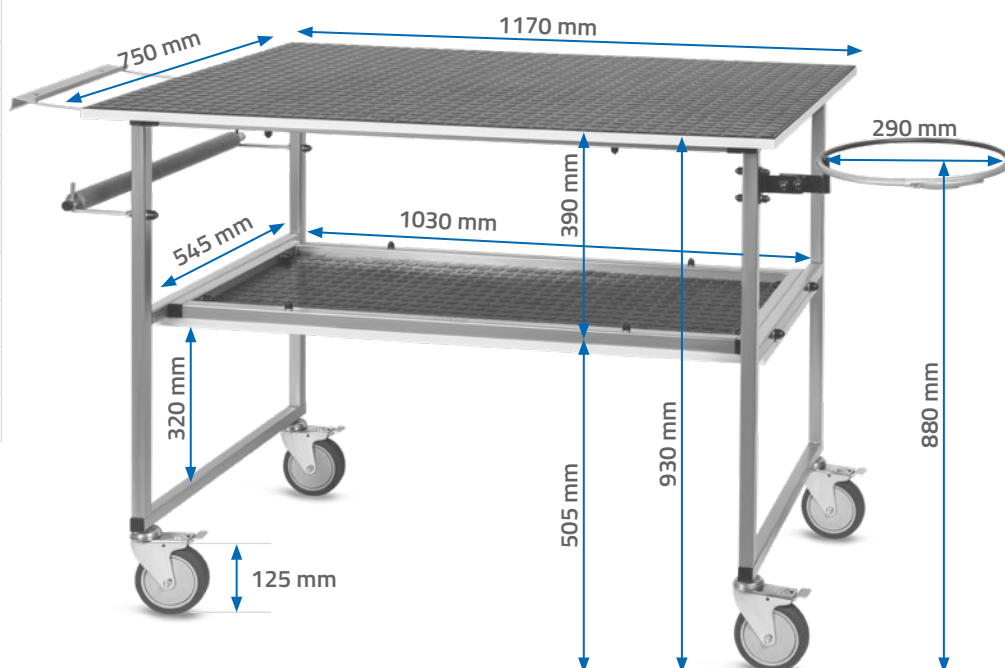

L'établi a un plan de travail stratifié en placage de meuble en plus sécurisé avec un revêtement en caoutchouc d'épaisseur de 3 mm.

L'établi permet d'attacher un chiffon de nettoyage technique et un sac poubelle.

www.APP.com.pl

25.10.2019

NTools MTABLE

Etabli mobile avec cerceau pour un sac poubelle et un distributeur pour chiffons de nettoyage

Construction :

NTools

NTools MTABLE

Etabli mobile avec cerceau pour un sac poubelle et un distributeur pour chiffons de nettoyage

Paramètres techniques :

NTools

Dimensions du plan du travail	1170x750x16 mm
Dimensions de l'étagère	980x400 mm
Profil	25x25x2 mm
Diamètre intérieur du cerceau	290 mm
Roues avec frein	125 mm (en caoutchouc)
Charge	100 kg
Poids à vide / avec emballage	38 kg / 41 kg
Hauteur	930 mm
Longueur totale	1670 mm