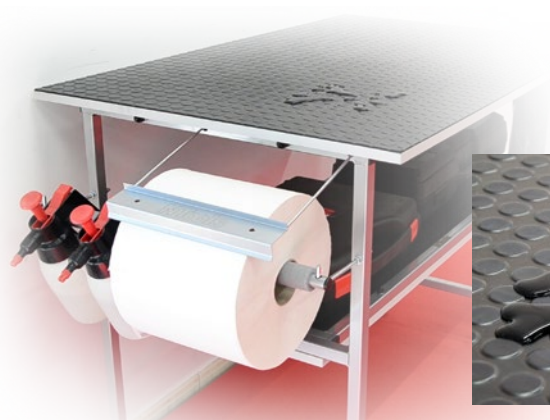

NTools MTABLE

Etabli mobile avec cerceau pour un sac poubelle et un distributeur pour chiffons de nettoyage

APP Nr 170503

NTools MTABLE est un établi mobile d'une construction solide destiné principalement aux travaux d'atelier légers. Une grande mobilité est assurée par les 4 roues pivotantes qui sont en plus équipées de freins.

L'établi a un plan de travail stratifié en placage de meuble en plus sécurisé avec un revêtement en caoutchouc d'épaisseur de 3 mm.

L'établi permet d'attacher un chiffon de nettoyage technique et un sac poubelle.

www.APP.com.pl

25.10.2019

NTools MTABLE

Etabli mobile avec cerceau pour un sac poubelle et un distributeur pour chiffons de nettoyage

Construction :

NTools

NTools MTABLE

Etabli mobile avec cerceau pour un sac poubelle et un distributeur pour chiffons de nettoyage

Paramètres techniques :

NTools

Dimensions du plan du travail	1170x750x16 mm
Dimensions de l'étagère	980x400 mm
Profil	25x25x2 mm
Diamètre intérieur du cerceau	290 mm
Roues avec frein	125 mm (en caoutchouc)
Charge	100 kg
Poids à vide / avec emballage	38 kg / 41 kg
Hauteur	930 mm
Longueur totale	1670 mm