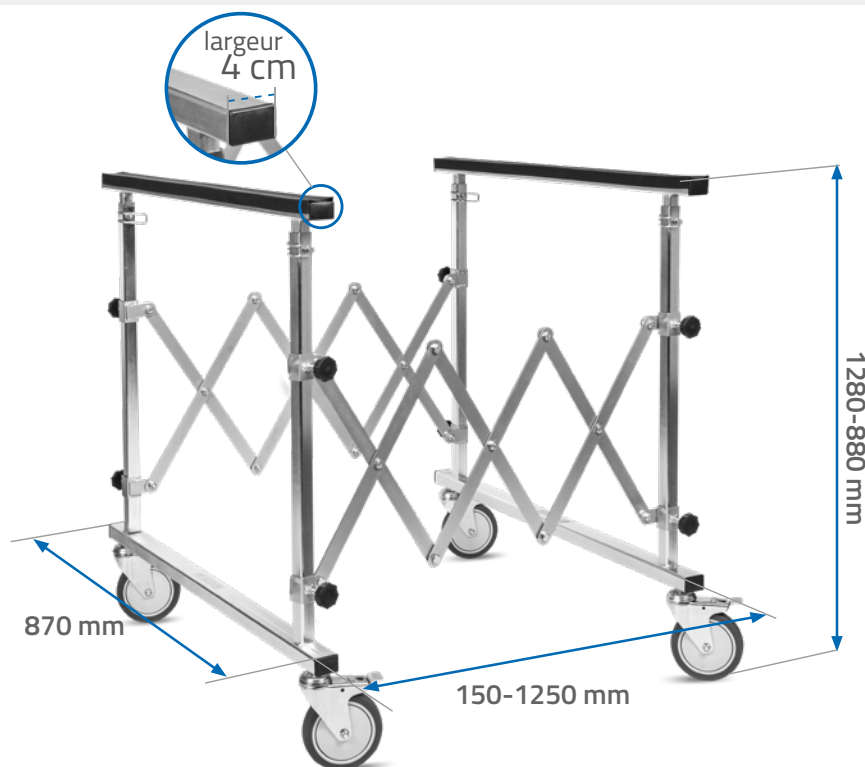

Le support est également réglable en longueur, grâce à quoi il est possible de fixer des éléments de différentes tailles.

IV 1280 mm
III 1180 mm
II 1080 mm
I 980 mm
880 mm

Le réglage graduel de la hauteur des bras dans la plage de : 880 - 1280 mm (tous les 100 mm).

4
des bouchons en plastique

pour sécuriser les arêtes vives

Paramètres techniques :

Longueur	150-1250 mm
Largeur	870 mm
Hauteur de l'emplacement de l'élément	880 - 1280 mm
Diamètre des roues	100 mm (caoutchoutées)
Poids à vide	16,5 kg
Capacité de charge	120 kg

La mobilité du support permet de manœuvrer et de manipuler facilement le réglage pendant le travail sans la nécessité de déplacer éléments.

La construction pliable permet de plier le support, ce qui le rend peu encombrant et pratique pour le transport et le stockage.