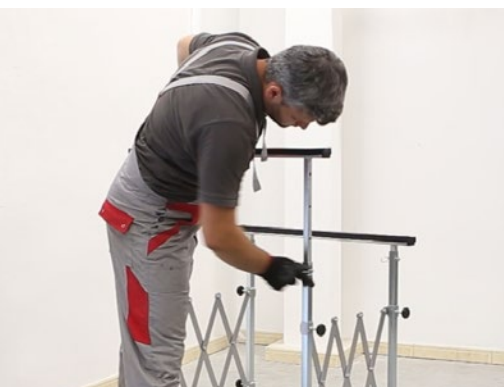

GRANDE
MOBILITÉ

NTools MS est constitué de profilés en acier entièrement galvanisés et de cisailles revêtues par poudre.

Construction :

1
des boutons de verrouillage d'espacement du support

fournissent une stabilité supplémentaire, „raidissent“ le cadre

Le support est également réglable en longueur, grâce à quoi il est possible de fixer des éléments de différentes tailles.

IV 1280 mm
III 1180 mm
II 1080 mm
I 980 mm
880 mm

Le réglage graduel de la hauteur des bras dans la plage de : 880 - 1280 mm (tous les 100 mm).

4
des bouchons en plastique

pour sécuriser les arêtes vives

Paramètres techniques :

Longueur	150-1250 mm
Largeur	870 mm
Hauteur de l'emplacement de l'élément	880 - 1280 mm
Diamètre des roues	100 mm (caoutchoutées)
Poids à vide	16,5 kg
Capacité de charge	120 kg

La mobilité du support permet de manœuvrer et de manipuler facilement le réglage pendant le travail sans la nécessité de déplacer éléments.

La construction pliable permet de plier le support, ce qui le rend peu encombrant et pratique pour le transport et le stockage.