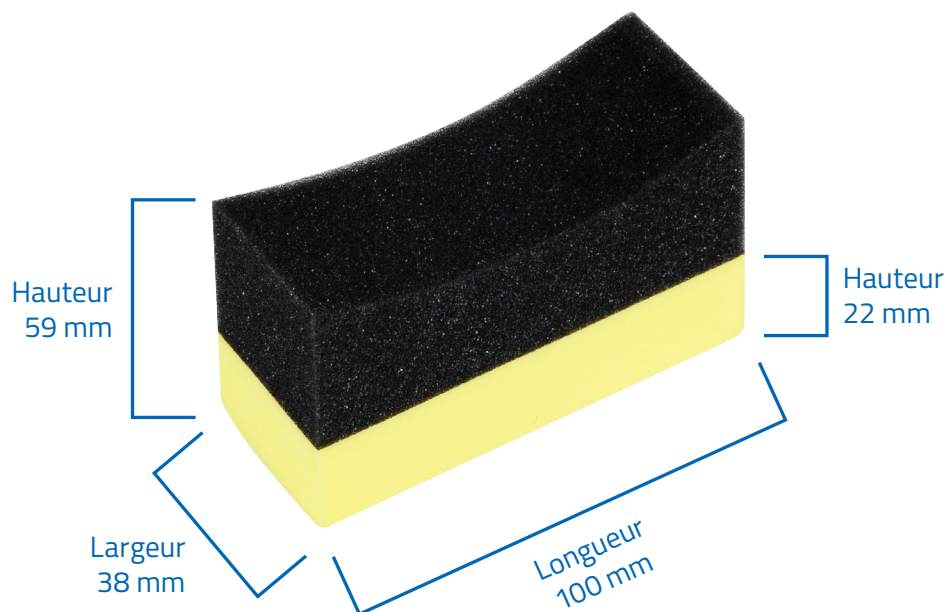

## • APP TFA Éponge pour l'application des préparations de soin et d'entretien

APP TFA est une éponge pour l'application des préparations de soin et d'entretien. Elle est utilisée pour étaler, d'une manière précise et stricte, de différentes préparations d'entretien qui possèdent un degré de densité élevé et de tous les types de revêtements de protection.

Elle est dédiée à l'utilisation sur des surfaces peintes ou faites en matières telles que : caoutchouc, plastique, vinyle, cuir etc. Grâce à sa flexibilité et sa surface de travail profilée et douce, l'éponge s'ajuste à chaque substrat. Elle s'ajuste particulièrement bien au flanc des pneus. L'utilisation de l'éponge est efficace et économique, raccourcit le temps de travail et améliore l'effet visuel.

### Avantages :

- la préparation s'étale rapidement et par des couches fines,
- le contrôle de l'épaisseur des couches suivantes,
- une poignée flexible améliore le confort du travail,
- l'éponge s'ajuste à chaque surface.

APP n°	Nom du produit	Dimensions	Emb.
220218	APP TFA Éponge pour l'application des préparations de soin et d'entretien	100 x 38 x 59 mm	1 pièce