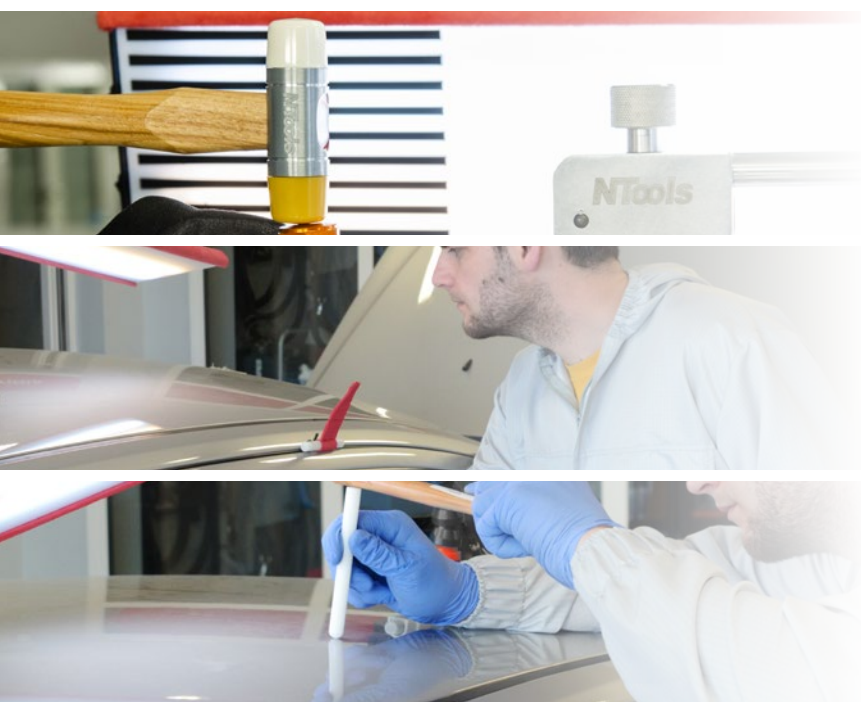

NTools LC 420

Lampe d'ombre avec ventouse, 6 LED

APP N° 351910

NTools LC 420 est une lampe d'ombre professionnelle destinée au travail lors de réparations sans peinture de carrosseries de véhicules avec le système PDR.

NTools

- 1 un boîtier de lampe**
en aluminium - meilleure dissipation thermique; recouvert d'une éponge douce recouverte de velours durable, ce qui empêche les rayures sur la carrosserie pendant le travail.
- 2 un couvercle de lampe opale de 3 mm**
sur un côté, il y a des bandes de 3 mm de large imprimées qui permettent d'attraper même les plus petites bosses sur la carrosserie.
- 3 un bras élastique et souple**
articulation à 14 modules
- 4 une batterie 12 V 1,2 Ah**
au gel, avec une charge de lumière maximale, elle suffit pour 2 heures de travail;
- 5 une ventouse solide avec pompe**
diamètre de 75 mm, caoutchouc de haute qualité

NTools LC 420

Lampe d'ombre avec ventouse, 6 LED

Paramètres techniques :

NTools

La lampe a 3 paires de bandes LED

à des intervalles de 3 cm avec différentes couleurs : chaude / froide, chaude / froide, chaude / froide.

ils créent une bande lumineuse ininterrompue sans points visibles, ce qui permet avoir un grand confort lors des réparations PDR

AVANTAGES

PRATIQUE, LÉGÈRE ET MOBILE

Parfaite pour des conditions de travail changeantes.