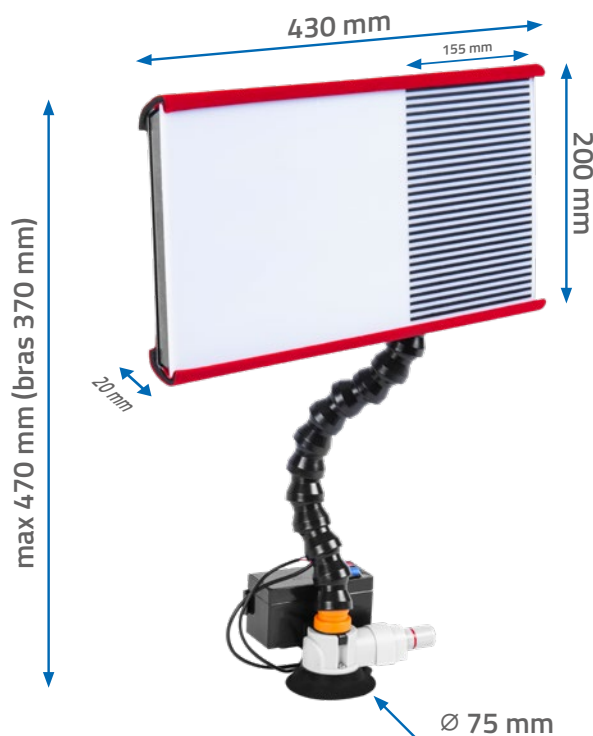

AVANTAGES

PRATIQUE, LÉGÈRE ET MOBILE

Parfaite pour des conditions de travail changeantes.

BATTERIE LONGUE DURÉE

Set d'accessoires supplémentaires.

ÉCLAIRAGE LED FORT ET UNIFORME

couleurs de travail chaudes et froides.

APP n°	Nom du produit	Quantité
351910	NTools LC 420 - Lampe d'ombre avec ventouse, 6 LED	1

APP Sp. z o.o.

ul. Przemysłowa 10, 62-300 Września

Service à la clientèle: téléphone +48 61 437 00 20, bok@app.com.pl

www.APP.com.pl

17.07.2020