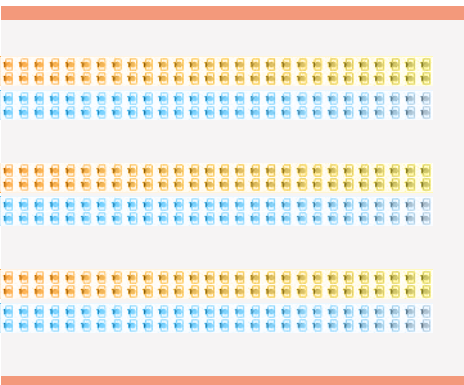

NTools LC 420

Lampe d'ombre avec ventouse, 6 LED

Paramètres techniques :

NTools

La lampe a 3 paires de bandes LED

à des intervalles de 3 cm avec différentes couleurs : chaude / froide, chaude / froide, chaude / froide.

Chacune des doubles bandes LED a un interrupteur séparé

pour une bande aux couleurs froides et chaudes ce qui permet obtenir toute configuration de la couleur de la lumière.

91 LED / bande - haute puissance - 7W / une seule bande