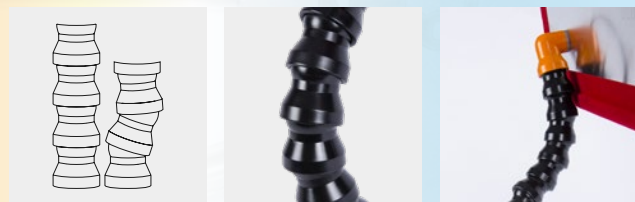

NTools LC 420

Lampe d'ombre avec ventouse, 6 LED

APP N° 351910

NTools LC 420 est une lampe d'ombre professionnelle destinée au travail lors de réparations sans peinture de carrosseries de véhicules avec le système PDR.

La lampe a une articulation de 14 modules qui permet de régler la lampe selon les besoins de l'opérateur et à n'importe quel angle.

Grâce à une ventouse spéciale, il est possible de monter la lampe presque n'importe où sur la carrosserie du véhicule à l'aide d'une pompe.

NTools

- 1 un boîtier de lampe**
en aluminium - meilleure dissipation thermique; recouvert d'une éponge douce recouverte de velours durable, ce qui empêche les rayures sur la carrosserie pendant le travail.
- 2 un couvercle de lampe opale de 3 mm**
sur un côté, il y a des bandes de 3 mm de large imprimées qui permettent d'attraper même les plus petites bosses sur la carrosserie.
- 3 un bras élastique et souple**
articulation à 14 modules
- 4 une batterie 12 V 1,2 Ah**
au gel, avec une charge de lumière maximale, elle suffit pour 2 heures de travail;
- 5 une ventouse solide avec pompe**
diamètre de 75 mm, caoutchouc de haute qualité