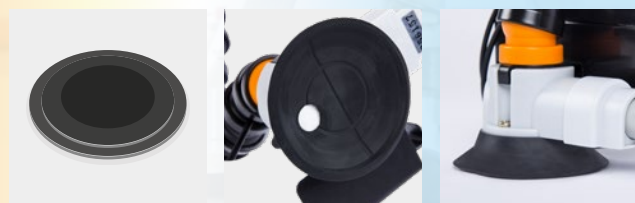

NTools LC 420

Lampe d'ombre avec ventouse, 6 LED

APP N° 351910

NTools LC 420 est une lampe d'ombre professionnelle destinée au travail lors de réparations sans peinture de carrosseries de véhicules avec le système PDR.

La lampe a une articulation de 14 modules qui permet de régler la lampe selon les besoins de l'opérateur et à n'importe quel angle.

Grâce à une ventouse spéciale, il est possible de monter la lampe presque n'importe où sur la carrosserie du véhicule à l'aide d'une pompe.

NTools

- 1 un boîtier de lampe**
en aluminium - meilleure dissipation thermique; recouvert d'une éponge douce recouverte de velours durable, ce qui empêche les rayures sur la carrosserie pendant le travail.
- 2 un couvercle de lampe opale de 3 mm**
sur un côté, il y a des bandes de 3 mm de large imprimées qui permettent d'attraper même les plus petites bosses sur la carrosserie.
- 3 un bras élastique et souple**
articulation à 14 modules
- 4 une batterie 12 V 1,2 Ah**
au gel, avec une charge de lumière maximale, elle suffit pour 2 heures de travail;
- 5 une ventouse solide avec pompe**
diamètre de 75 mm, caoutchouc de haute qualité

Chacune des doubles bandes LED a un interrupteur séparé

pour une bande aux couleurs froides et chaudes ce qui permet obtenir toute configuration de la couleur de la lumière.

91 LED / bande - haute puissance - 7W / une seule bande