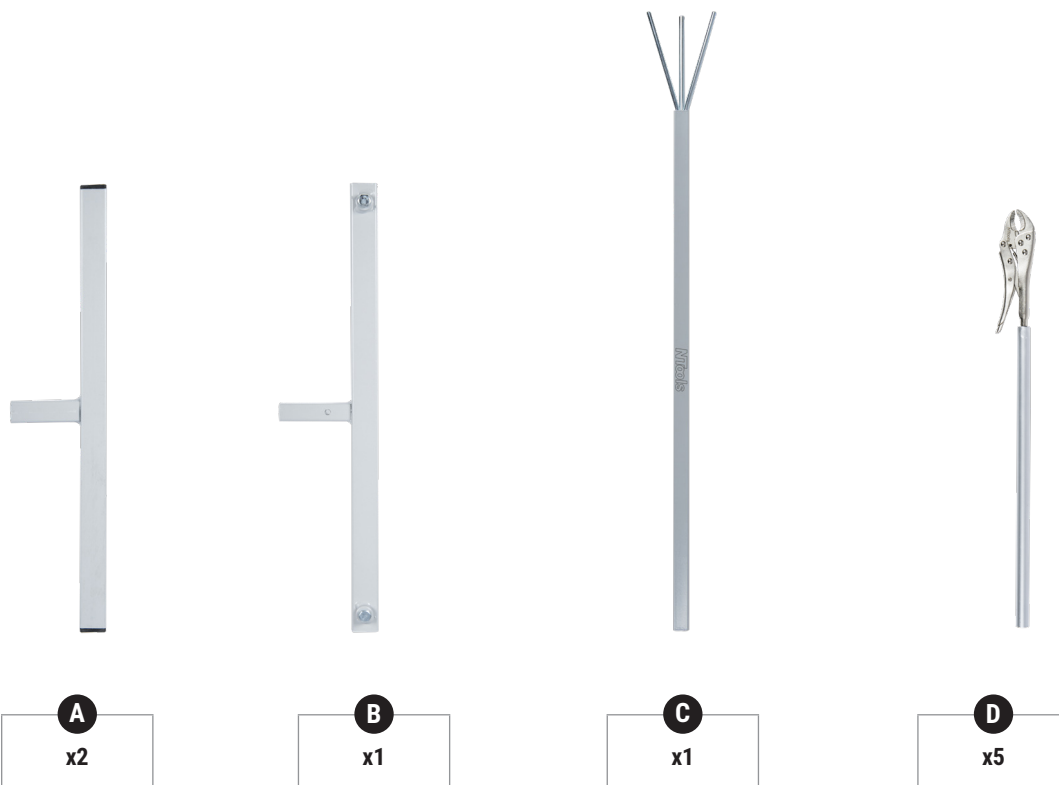

NTools Tree Stand

Stojak do lakierowania małych elementów

Stand for painting small parts

Ständer zum Lackieren von Kleinteilen

Стойка для покраски небольших деталей

Support pour la peinture des petits éléments

NTools

INSTRUKCJA MONTAŻU · MONTAGEANWEISUNG · ASSEMBLY INSTRUCTION · INSTALLATIONSHANDBUCH · MANUEL D'INSTALLATION

NARZĘDZIA · TOOLS · WERKZEUGE
ИНСТРУМЕНТЫ · OUTILLAGE

BRAK W ZESTAWIE · NOT INCLUDED
· FEHLT IM SET · СКУДОСТЬ В
НАБОР · NON INCLUS