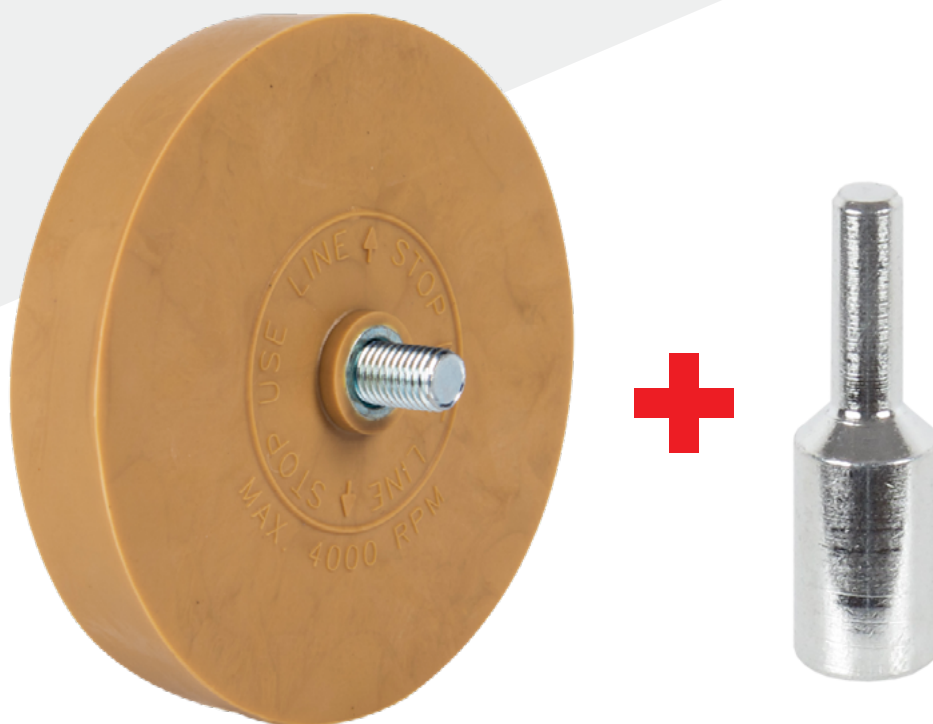

Kupując krążek do usuwania taśm  
**APP RO 400 z adapterem**  
oszczędzasz

# 30%

APP Nr	Nazwa produktu
150404P	APP RO 400 - Krążek do usuwania taśm dwustronnie klejących + adapter, brązowy

W skład zestawu wchodzi:

APP Nr	Nazwa produktu	Ilość
150404	APP RO 400 - Krążek do usuwania taśm dwustronnie klejących, brązowy	1 szt.
150406	APP RO 400 A - Adapter krążka do usuwania kleju	1 szt.