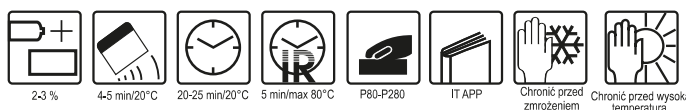

APP Sp. z o.o.
ul. Przemysłowa 10, 62-300 Września
Biuro Obsługi Klienta: tel. 061/437 00 20, fax 061/437 00 21

APP
AUTO-PLAST PRODUKT