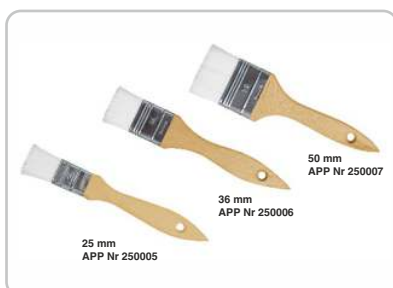

• Zestaw naprawczy Fast Repair APP Nr 010702

Zestaw naprawczy do laminowania przeznaczony jest do wypełniania dużych ubytków materiału, perforacji powierzchni metalowych oraz wzmocnienia miejsc osłabionych korozją. Wykorzystując doskonałą przyczepność do regenerowanej powierzchni zestaw może być zastosowany zarówno do napraw blach karoseryjnych jak i rur, sprzętu pływającego i campingowego wykonanego z elementów metalowych i laminatów. Uzyskana, dzięki zestawowi struktura, posiada wyjątkowo dużą wytrzymałość na naprężenia mechaniczne, drgania i wibracje. Warstwa naprawcza odporna jest również na podwyższoną temperaturę, działanie olejów, smarów i benzyn. W skład zestawu wchodzi żywica poliestrowa wraz z utwardzaczem oraz mata z włókna szklanego o powierzchni **0,20m²**.

Produkty powiązane:

APP Nr	Rodzaj	Opakowanie	Zawartość	Opakowanie zb.
010702	mata	puszka	0,25 kg	6 szt.
010701	tkanina	puszka	0,25 kg	6 szt.

APP Sp. z o.o.
ul. Przemysłowa 10, 62-300 Września
Biuro Obsługi Klienta: tel. 061/437 00 20, fax 061/437 00 21