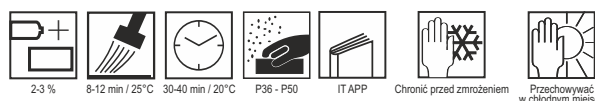

Produkty powiązane:

APP Nr	Rodzaj	Opakowanie	Zawartość	Opakowanie zb.
010702	mata	puszka	0,25 kg	6 szt.
010701	tkanina	puszka	0,25 kg	6 szt.

APP Sp. z o.o.
ul. Przemysłowa 10, 62-300 Września
Biuro Obsługi Klienta: tel. 061/437 00 20, fax 061/437 00 21

APP
AUTO-PLAST PRODUKT