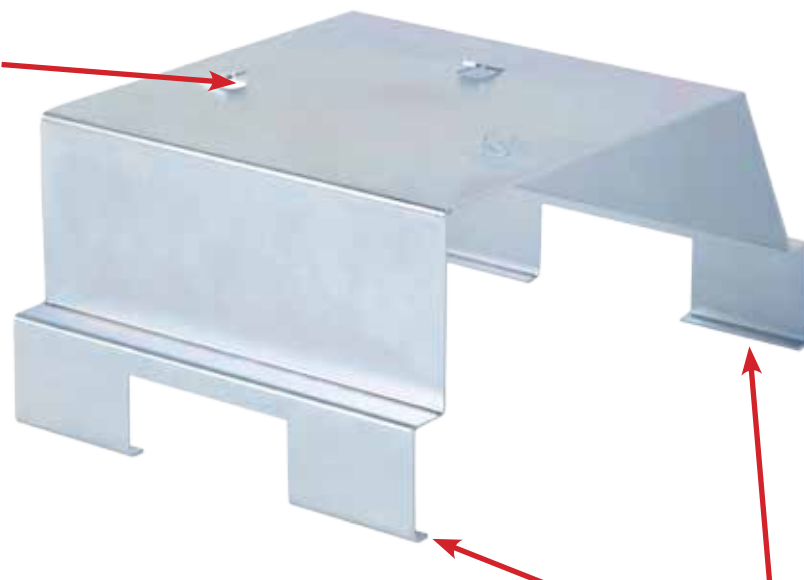

- **Podstawka pod opakowania APP PDM 1,0L - urządzenie typu „zębata”**

**APP Nr 0260121**

Podstawka pod opakowania 1,0L przeznaczona do zastosowania w urządzeniach mieszających z mocowaniem mieszadeł typu “zębata”.

Umożliwia podłączenie do mieszalnika puszek o pojemności 1,0L w miejscach przeznaczonych na opakowania o pojemności 3,5L. Podstawka posiada **zaczepy** umożliwiające stabilne mocowanie do półek, oraz **uchwyty technologiczne** przeznaczone do centralnego umiejscowienia opakowania względem gniazda. Wykonana z blachy stalowej ocynkowanej.

Uchwyt technologiczny

Zaczep mocowania do półek

APP Nr	Nazwa	Opak. zb.
0260121	Podstawka pod opakowania APP PDM 1,0L - urządzenie typu „zębata”	1 szt.