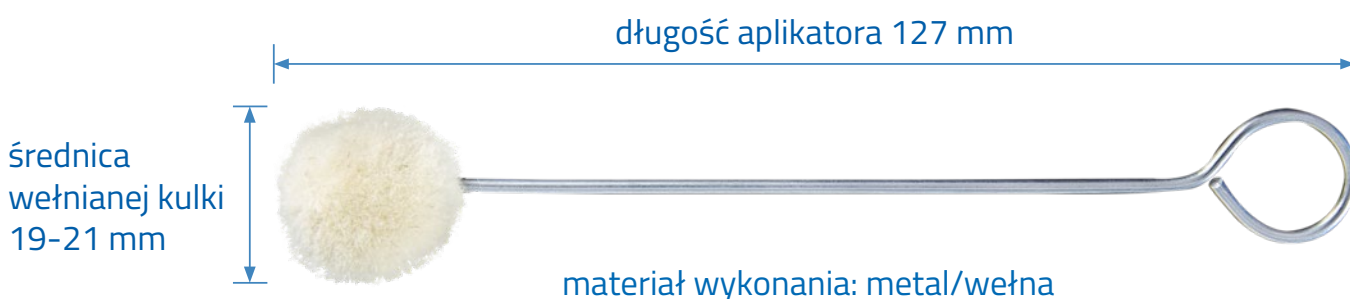

• APP AP

Aplikator podkładu kleju do montażu szyb

APP AP to wełniany aplikator wykorzystywany do prawidłowego i oszczędnego nanoszenia podkładu kleju do montażu szyb samochodowych. Umożliwia precyzyjne i wygodne nakładanie środka gruntującego lub kleju na dowolną powierzchnię.

APP Nr	APP AP	Nazwa produktu	Op.
040622	APP AP	Aplikator podkładu kleju do montażu szyb	10 szt.
040620	APP AP	Aplikator podkładu kleju do montażu szyb	100 szt.