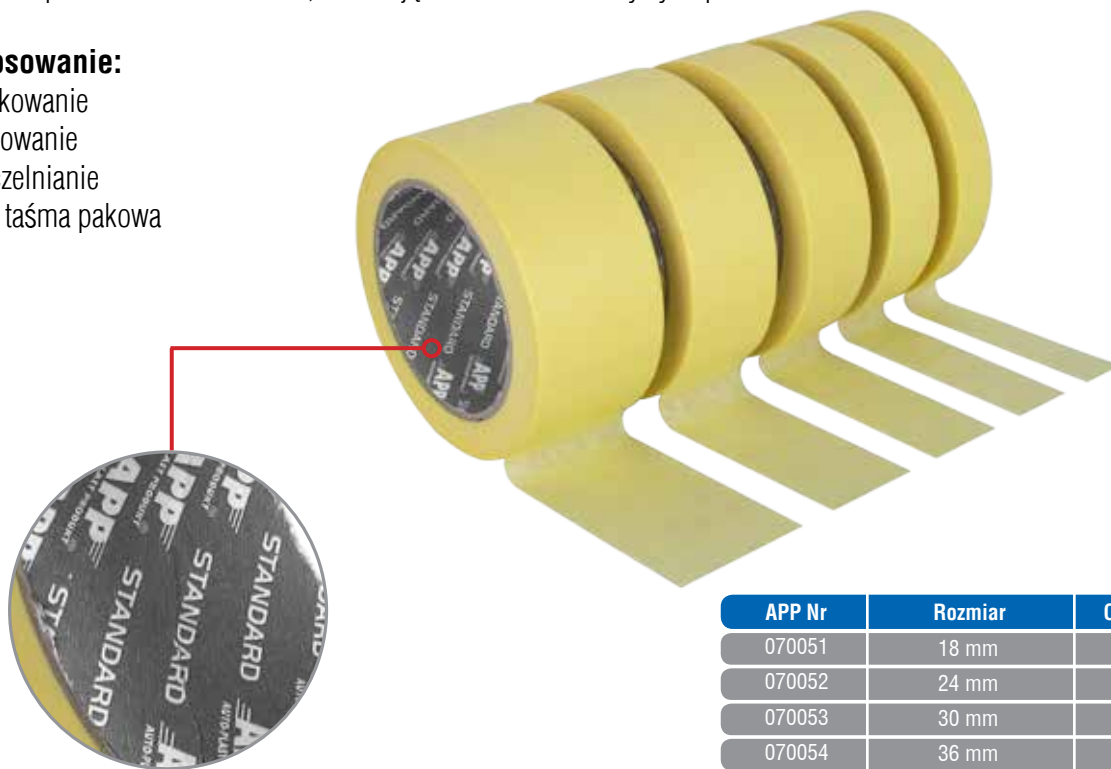

Nowość !

• Taśma maskująca APP Standard

APP Nr 070051-070055

Samoprzylepna taśma maskująca wykonana z lekko krepowanego papieru, jednostronnie pokryta specjalnym klejem na bazie kauczuku naturalnego. Taśma jest wykonana z papieru, nasączonego impregnatem dla ochrony przed wilgocią.

Przeznaczona jest do maskowania powierzchni podczas prac lakierniczo - malarskich w temperaturach do 60°C.

Zalety:

- proste i czyste usuwanie, nie pozostawia resztek kleju
- dobra przyczepność taśma do taśmy
- odporna na działanie rozpuszczalników organicznych, farb i lakierów
- odporna na rozszczepianie, zapewnia usunięcie w jednym kawałku
- bardzo dobra przyczepność do maskowanej powierzchni
- łatwe dopasowanie do kształtów, ułatwiające maskowanie krzywych powierzchni

Zastosowanie:

- maskowanie
- mocowanie
- uszczelnianie
- jako taśma pakowa

APP Nr	Rozmiar	Opakowanie zb.
070051	18 mm	48 szt.
070052	24 mm	36 szt.
070053	30 mm	30 szt.
070054	36 mm	24 szt.
070055	48 mm	18 szt.