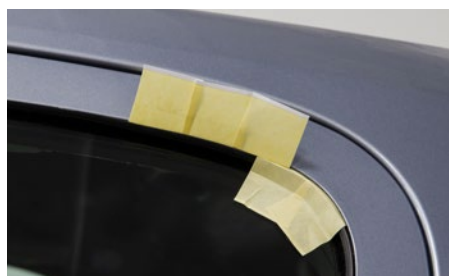

# APP TOM 2

Taśma maskująco-odchylająca, klisza łamana 9/11 mm

APP Nr 070305

## APP TOM 2

samoprzylepna taśma przeznaczona do maskowania i jednoczesnego odchylenia gumowych uszczelek samochodowych.

- 1 papierowy uchwyt
- 2 klej
- 3 nośnik
- 4 dzielona klisza

# APP TOM 2

Taśma maskująco-odchylająca, klisza łamana 9/11 mm

PRODUKT	APP TOM	APP TOM 2
SZEROKOŚĆ TAŚMY	50 mm	
SZEROKOŚĆ KLISZY	dostępne 3 wersje: 10 / 15 / 19 mm	9 / 11 mm
GRUBOŚĆ KLISZY	0,24 mm	0,12 mm
KLISZA DZIELONA	nie	tak
PRZERWA MIĘDZY KLISZAMI	nie dzielona	2
PERFORACJA	co 50 mm / 10 co 42 mm / 15 co 42 mm / 19	co 40 mm
PAPIER	krepowany	impregnowany i krepowany
GRUBOŚĆ PAPIERU	0,12 mm	0,09 mm
KLEJ	kaczykowy	
ODPORNOŚĆ NA TEMPERATURĘ	120°C	
LINER		
	papier pergaminowy pod klejem	brak
PAPIER UŁATWIAJĄCY ODKLEJANIE	brak	tak 3 mm
PERFORACJA ODRYWANIE		
	listki łatwo się odrywają	
ZASTOSOWANIE	do uszczelek: płytkich / 10 średnich / 15 głębokich / 19	płytkie uszczelki dobrze przylegające do karoserii; jeden rozmiar dla wszystkich
ELASTYCZNOŚĆ	mniej elastyczny niż TOM 2	elastyczny, dopasowuje się do konturów i krzywizn
KLEJ	mocny klej	klej trochę słabszy niż w TOM

### PRZYKŁADOWE OBSZARY ZASTOSOWANIA:

- odchylenie i maskowanie uszczelek szyb,
- odchylenie i maskowanie uszczelek drzwi,
- maskowanie dachów uchylnych,
- maskowanie lamp.

ZALETY

+	Odporna na lakiery, podkłady i grunty zawierające rozcieńczalniki stosowane w lakiernictwie.	+	Umożliwia lakierowanie elementu pod uszczelką bez demontażu, nie dopuszczając do jej zabrudzenia.	+	Łamana klisza, możliwość wyboru szerokości 9 mm lub 11 mm.
+	Perforacja taśmy ułatwia jej dzielenie podczas oklejania.	+	Odporna na działanie podwyższonej temperatury (do 120°C).	+	Biały pasek bez kleju ułatwia odklejanie taśmy po skończonej pracy.