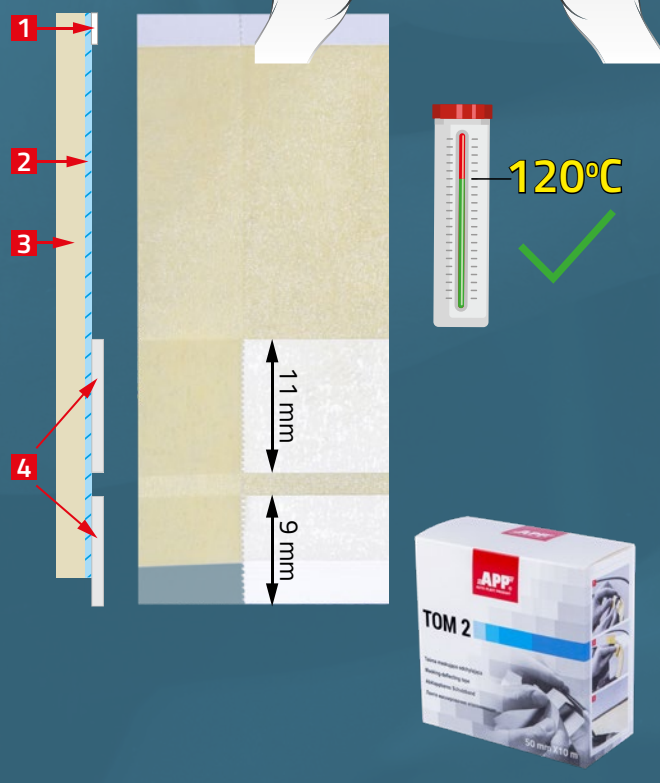

# APP TOM 2

Taśma maskująco-odchylająca, klisza łamana 9/11 mm

APP Nr 070305

## APP TOM 2

samoprzylepna taśma przeznaczona do maskowania i jednoczesnego odchylenia gumowych uszczelek samochodowych.

- 1 papierowy uchwyt
- 2 klej
- 3 nośnik
- 4 dzielona klisza

# APP TOM 2

Taśma maskująco-odchylająca, klisza łamana 9/11 mm

PRODUKT	APP TOM	APP TOM 2
SZEROKOŚĆ TAŚMY	50 mm	
SZEROKOŚĆ KLISZY	dostępne 3 wersje: 10 / 15 / 19 mm	9 / 11 mm
GRUBOŚĆ KLISZY	0,24 mm	0,12 mm
KLISZA DZIELONA	nie	tak
PRZERWA MIĘDZY KLISZAMI	nie dzielona	2
PERFORACJA	co 50 mm / 10 co 42 mm / 15 co 42 mm / 19	co 40 mm
PAPIER	krepowany	impregnowany i krepowany
GRUBOŚĆ PAPIERU	0,12 mm	0,09 mm
KLEJ	kaczykowy	
ODPORNOŚĆ NA TEMPERATURĘ	120°C	
LINER		
	papier pergaminowy pod klejem	brak
PAPIER UŁATWIAJĄCY ODKLEJANIE	brak	tak 3 mm
PERFORACJA ODRYWANIE		
	listki łatwo się odrywają	
ZASTOSOWANIE	do uszczelek: płytkich / 10 średnich / 15 głębokich / 19	płytkie uszczelki dobrze przylegające do karoserii; jeden rozmiar dla wszystkich
ELASTYCZNOŚĆ	mniej elastyczny niż TOM 2	elastyczny, dopasowuje się do konturów i krzywizn
KLEJ	mocny klej	klej trochę słabszy niż w TOM

### PRZYKŁADOWE OBSZARY ZASTOSOWANIA:

- odchylenie i maskowanie uszczelek szyb,
- odchylenie i maskowanie uszczelek drzwi,
- maskowanie dachów uchylnych,
- maskowanie lamp.

ZALETY

+	Odporna na lakiery, podkłady i grunty zawierające rozcieńczalniki stosowane w lakiernictwie.	+	Umożliwia lakierowanie elementu pod uszczelką bez demontażu, nie dopuszczając do jej zabrudzenia.	+	Łamana klisza, możliwość wyboru szerokości 9 mm lub 11 mm.
+	Perforacja taśmy ułatwia jej dzielenie podczas oklejania.	+	Odporna na działanie podwyższonej temperatury (do 120°C).	+	Biały pasek bez kleju ułatwia odklejanie taśmy po skończonej pracy.