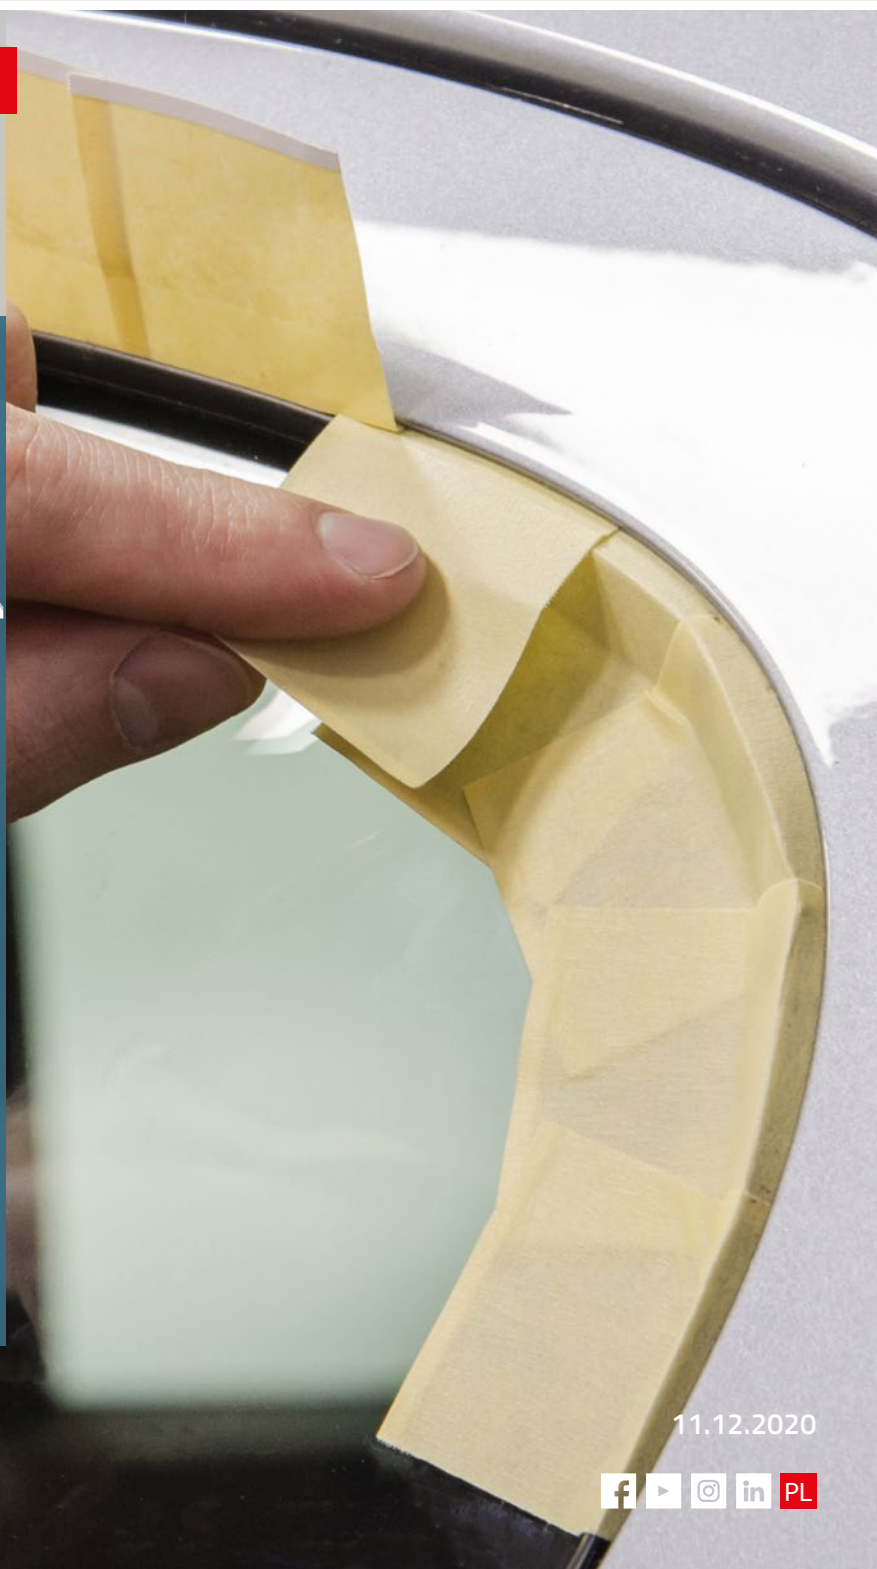

# APP TOM 2

Taśma maskująco-odchylająca, klisza łamana 9/11 mm

APP Nr 070305

## APP TOM 2

samoprzylepna taśma przeznaczona do maskowania i jednoczesnego odchylenia gumowych uszczelek samochodowych.

- 1 papierowy uchwyt
- 2 klej
- 3 nośnik
- 4 dzielona klisza

# APP TOM 2

Taśma maskująco-odchylająca, klisza łamana 9/11 mm

PRODUKT	APP TOM	APP TOM 2
SZEROKOŚĆ TAŚMY	50 mm	
SZEROKOŚĆ KLISZY	dostępne 3 wersje: 10 / 15 / 19 mm	9 / 11 mm
GRUBOŚĆ KLISZY	0,24 mm	0,12 mm
KLISZA DZIELONA	nie	tak
PRZERWA MIĘDZY KLISZAMI	nie dzielona	2
PERFORACJA	co 50 mm / 10 co 42 mm / 15 co 42 mm / 19	co 40 mm
PAPIER	krepowany	impregnowany i krepowany
GRUBOŚĆ PAPIERU	0,12 mm	0,09 mm
KLEJ	kaczykowy	
ODPORNOŚĆ NA TEMPERATURĘ	120°C	
LINER		
	papier pergaminowy pod klejem	brak
PAPIER UŁATWIAJĄCY ODKLEJANIE	brak	tak 3 mm
PERFORACJA ODRYWANIE		
	listki łatwo się odrywają	
ZASTOSOWANIE	do uszczelek: płytkich / 10 średnich / 15 głębokich / 19	płytkie uszczelki dobrze przylegające do karoserii; jeden rozmiar dla wszystkich
ELASTYCZNOŚĆ	mniej elastyczny niż TOM 2	elastyczny, dopasowuje się do konturów i krzywizn
KLEJ	mocny klej	klej trochę słabszy niż w TOM

### PRZYKŁADOWE OBSZARY ZASTOSOWANIA:

- odchylenie i maskowanie uszczelek szyb,
- odchylenie i maskowanie uszczelek drzwi,
- maskowanie dachów uchylnych,
- maskowanie lamp.

ZALETY

+	Odporna na lakiery, podkłady i grunty zawierające rozcieńczalniki stosowane w lakiernictwie.	+	Umożliwia lakierowanie elementu pod uszczelką bez demontażu, nie dopuszczając do jej zabrudzenia.	+	Łamana klisza, możliwość wyboru szerokości 9 mm lub 11 mm.
+	Perforacja taśmy ułatwia jej dzielenie podczas oklejania.	+	Odporna na działanie podwyższonej temperatury (do 120°C).	+	Biały pasek bez kleju ułatwia odklejanie taśmy po skończonej pracy.