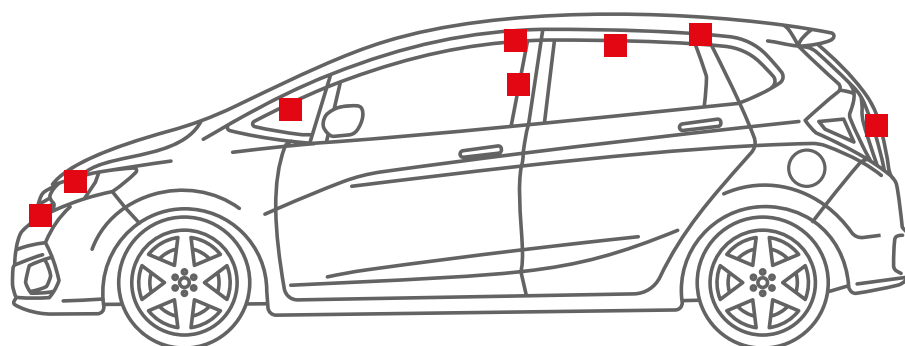

## APP TOM 2

samoprzylepna taśma przeznaczona do maskowania i jednoczesnego odchylenia gumowych uszczelek samochodowych.

- 1 papierowy uchwyt
- 2 klej
- 3 nośnik
- 4 dzielona klisza

# APP TOM 2

Taśma maskująco-odchylająca, klisza łamana 9/11 mm

PRODUKT	APP TOM	APP TOM 2
SZEROKOŚĆ TAŚMY	50 mm	
SZEROKOŚĆ KLISZY	dostępne 3 wersje: 10 / 15 / 19 mm	9 / 11 mm
GRUBOŚĆ KLISZY	0,24 mm	0,12 mm
KLISZA DZIELONA	nie	tak
PRZERWA MIĘDZY KLISZAMI	nie dzielona	2
PERFORACJA	co 50 mm / 10 co 42 mm / 15 co 42 mm / 19	co 40 mm
PAPIER	krepowany	impregnowany i krepowany
GRUBOŚĆ PAPIERU	0,12 mm	0,09 mm
KLEJ	kaczykowy	
ODPORNOŚĆ NA TEMPERATURĘ	120°C	
LINER		
	papier pergaminowy pod klejem	brak
PAPIER UŁATWIAJĄCY ODKLEJANIE	brak	tak 3 mm
PERFORACJA ODRYWANIE		
	listki łatwo się odrywają	
ZASTOSOWANIE	do uszczelek: płytkich / 10 średnich / 15 głębokich / 19	płytkie uszczelki dobrze przylegające do karoserii; jeden rozmiar dla wszystkich
ELASTYCZNOŚĆ	mniej elastyczny niż TOM 2	elastyczny, dopasowuje się do konturów i krzywizn
KLEJ	mocny klej	klej trochę słabszy niż w TOM

### PRZYKŁADOWE OBSZARY ZASTOSOWANIA:

- odchylenie i maskowanie uszczelek szyb,
- odchylenie i maskowanie uszczelek drzwi,
- maskowanie dachów uchylnych,
- maskowanie lamp.

ZALETY

+	Odporna na lakiery, podkłady i grunty zawierające rozcieńczalniki stosowane w lakiernictwie.	+	Umożliwia lakierowanie elementu pod uszczelką bez demontażu, nie dopuszczając do jej zabrudzenia.	+	Łamana klisza, możliwość wyboru szerokości 9 mm lub 11 mm.
+	Perforacja taśmy ułatwia jej dzielenie podczas oklejania.	+	Odporna na działanie podwyższonej temperatury (do 120°C).	+	Biały pasek bez kleju ułatwia odklejanie taśmy po skończonej pracy.