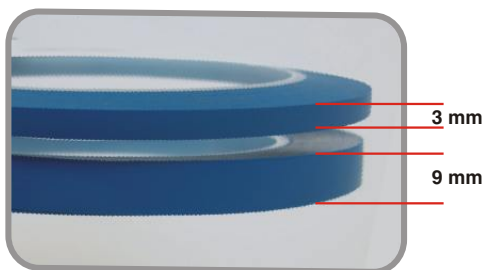

Nowość !

• **Cienkoliniowa taśma maskująca do rozdzielania kolorów**

APP TR

APP Nr 070369 / 070371

Cienkoliniowa taśma maskująca przeznaczona do rozdzielania kolorów. Charakteryzuje się doskonałą elastycznością i przyczepnością do każdej powierzchni.

Nowe szerokości taśm w ofercie:

Zalety:

- pozostawia ostre kontury naniesionego lakieru,
- bez marszczenia krawędzi i rozdierania układa się na krzywiznach o bardzo małych promieniach,
- nie pozostawia kleju i odcisku na świeżych powłokach lakierniczych.