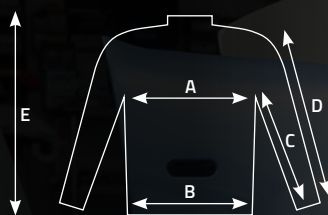

NTools Kamo BR / SR

Bluza robocza / Spodnie robocze

APP Nr 090691- 090699

NTools Kamo BR - Bluza robocza wykonana z tkaniny: 65% poliester i 35% bawełna, o gramaturze 205 g/m². Wyposażona w plastikowy zamek błyskawiczny oraz mankiety zakończone ściągaczami. Posiada pięć kieszeni, z czego 3 zapinane na rzep. Zastosowanie: warsztaty samochodowe, magazyny, prace porządkowe.

	A	B	C	D	E
M	116	110	51	64	70
L	120	114	54	67	73
XL	124	120	57	69	75
XXL	130	126	58	70	78

NTools Kamo SR - Spodnie robocze wykonane z tkaniny: 65% poliester i 35% bawełna, o gramaturze 205 g/m². Spodnie wyposażone w plastikowy zamek błyskawiczny oraz guzik. Spodnie posiadają 5 zewnętrznych kieszeni w tym jedna boczna i jedna tylna. Zastosowanie: warsztaty samochodowe, magazyny, prace porządkowe.

1 Szeroki pas z szlufkami na pasek

- zapięcie na plastikowy zamek i guzik

2 Dwie kieszenie

- zewnętrzne

3 Wstawki z ciemniejszej tkaniny

- w miejscu kolan

4 Kieszeń

- zewnętrzna