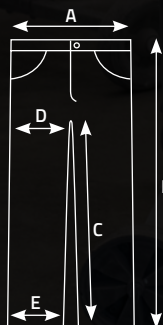

NTools Kamo BR / SR

Bluza robocza / Spodnie robocze

APP Nr 090691- 090699

NTools Kamo BR - Bluza robocza wykonana z tkaniny: 65% poliester i 35% bawełna, o gramaturze 205 g/m². Wyposażona w plastikowy zamek błyskawiczny oraz mankiety zakończone ściągaczami. Posiada pięć kieszeni, z czego 3 zapinane na rzep. Zastosowanie: warsztaty samochodowe, magazyny, prace porządkowe.

	A	B	C	D	E
M	116	110	51	64	70
L	120	114	54	67	73
XL	124	120	57	69	75
XXL	130	126	58	70	78

NTools Kamo SR - Spodnie robocze wykonane z tkaniny: 65% poliester i 35% bawełna, o gramaturze 205 g/m². Spodnie wyposażone w plastikowy zamek błyskawiczny oraz guzik. Spodnie posiadają 5 zewnętrznych kieszeni w tym jedna boczna i jedna tylna. Zastosowanie: warsztaty samochodowe, magazyny, prace porządkowe.

3 Kryty zamek błyskawiczny

- wykonany z plastiku, nie jest wykrywany przez detektor metalu

4 Kieszona boczna

APP Nr	Nazwa produktu	Rozmiar	Op.
090696	NTools Kamo BR - Bluza robocza	M	1 szt.
090697		L	1 szt.
090698		XL	1 szt.
090699		XXL	1 szt.
090691	NTools Kamo SR - Spodnie robocze	M	1 szt.
090692		L	1 szt.
090693		XL	1 szt.
090694		XXL	1 szt.
09069SETM	NTools Kamo SET - Bluza i spodnie robocze	M	zestaw
09069SETL		L	zestaw
09069SETXL		XL	zestaw
09069SETXXL		XXL	zestaw

1 Szeroki pas z szlufkami na pasek

- zapięcie na plastikowy zamek i guzik

2 Dwie kieszenie

- zewnętrzne

3 Wstawki z ciemniejszej tkaniny

- w miejscu kolan

4 Kieszeń

- zewnętrzna