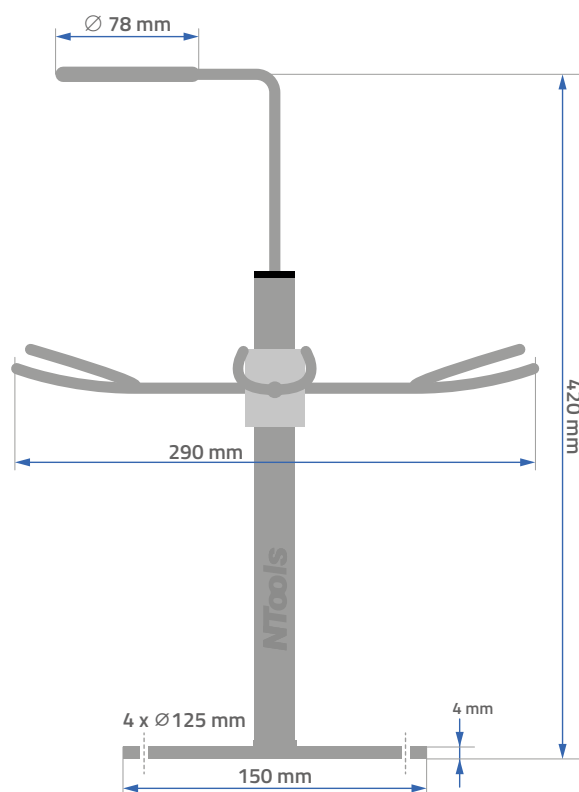

### KORZYŚCI:

OBROTOWY  
UCHWYT NA SITKO

MIEJSCE NA  
4 PISTOLETY

STABILNA PODSTAWA  
SOLIDNE WYKONANIE

# NTools SG GRIP

Uchwyt do pistoletów natryskowych

Budowa:

**NTools**

**1**  
**obrotowy uchwyt na sitko**  
360° - pozwala na osadzenie sitka  
dokładnie nad zbiornikiem danego pistoletu.

**2**  
**4 gumowane chwyt**  
odpowiednio wyprofilowane chwyt  
do zamocowania pistoletów natryskowych  
mocowanie pistoletu za zbiornik opadowy.

**3**  
**solidna budowa**  
całość pokryta farbą proszkową.

**4**  
**solidna podstawa**  
15 x 15 cm o gr. 4 mm  
z otworami  $\varnothing 125$  mm  
do przymocowania uchwytu  
do blatu, stołu lub warsztatu.