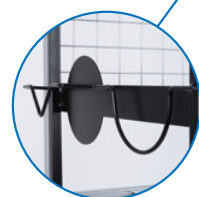

Uchwyt do polerki i szlifierki