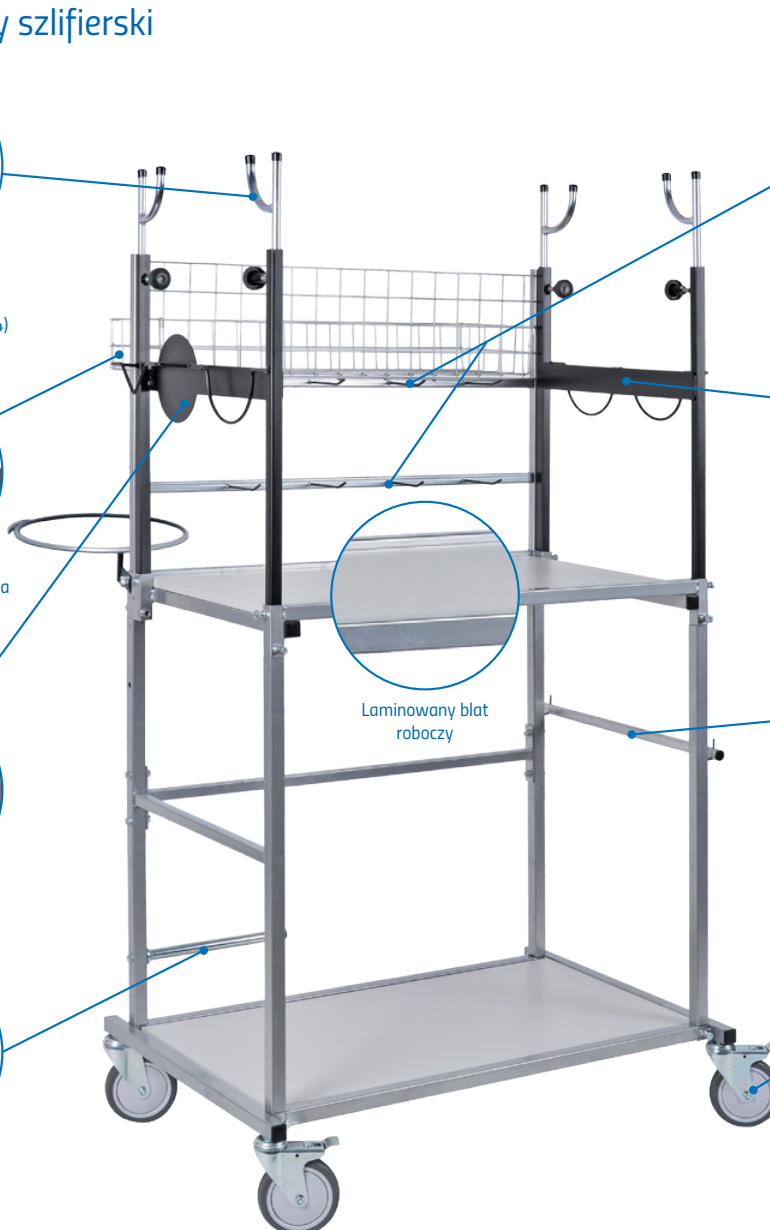

- 1 Wózek posiada miejsce przeznaczone na osadzenie trzech szlifierek oraz jednej polerki.
- 2 Regulowana wysokość ramion (160 – 194cm) pozwala na osadzenie przewodów elektrycznych lub węży od odsysacza ułatwiając tym samym korzystanie z nich.
- 3 Metalowa obręcz o średnicy wewnętrznej 29cm przeznaczona jest do zamocowania foliowego worka na śmieci. Obręcz dodatkowo posiada zatrzask dźwigniowy umożliwiający stabilne mocowanie worków.
- 4 Wieszak do czyściwi i ręczników papierowych umożliwia proste dozowanie czyściwa i wymianę rolki.
- 5 Pałąk zabezpieczający odsysacz NTools VC50E oraz NTools VC50E przed przemieszczaniem się po dolnej półce.
- 6 Obręcz przeznaczona do zamocowania worka na śmieci.
- 7 Zestaw 8 haczyków od zawieszenia np. krążków ściernych.
- 8 Duże skrętne gumowane koła o średnicy 125mm z (2 z hamulcem oraz 2 bez hamulca).
- 9 Błat roboczy

ZALETY:

- wiele możliwości zastosowania,
- solidna konstrukcja,
- niska waga,
- duża mobilność,
- obrotowy zestaw kołowy z gumowym bieżnikiem i blokadą ruchu,
- laminowany blat roboczy i półka pod odsysacz NTools VC 50E/EP,
- pojemny koszyk na artykuły szlifierskie.

Uchwyt powieszenia przewodu elektrycznego lub węża od odsysacza (x4)

Koszyk do przechowywania materiałów szlifierskich

Uchwyt do polerki i szlifierki

Blokada stabilizująca do odsysacza NTools VC 50E/EP

Zestaw 8 haczyków

Uchwyt dla dwóch szlifierek

Uchwyt na czyściwo

Koła transportowe, w tym dwa z blokadą

APP nr	Nazwa produktu	Wymiar	Wymiar z koszem	Op. jedn.	
170235	NTools WUS	Wózek uniwersalny szlifierski	90 x 59 x 160 cm (194 cm)	104 x 98 x 160 cm (194 cm)	1 szt.