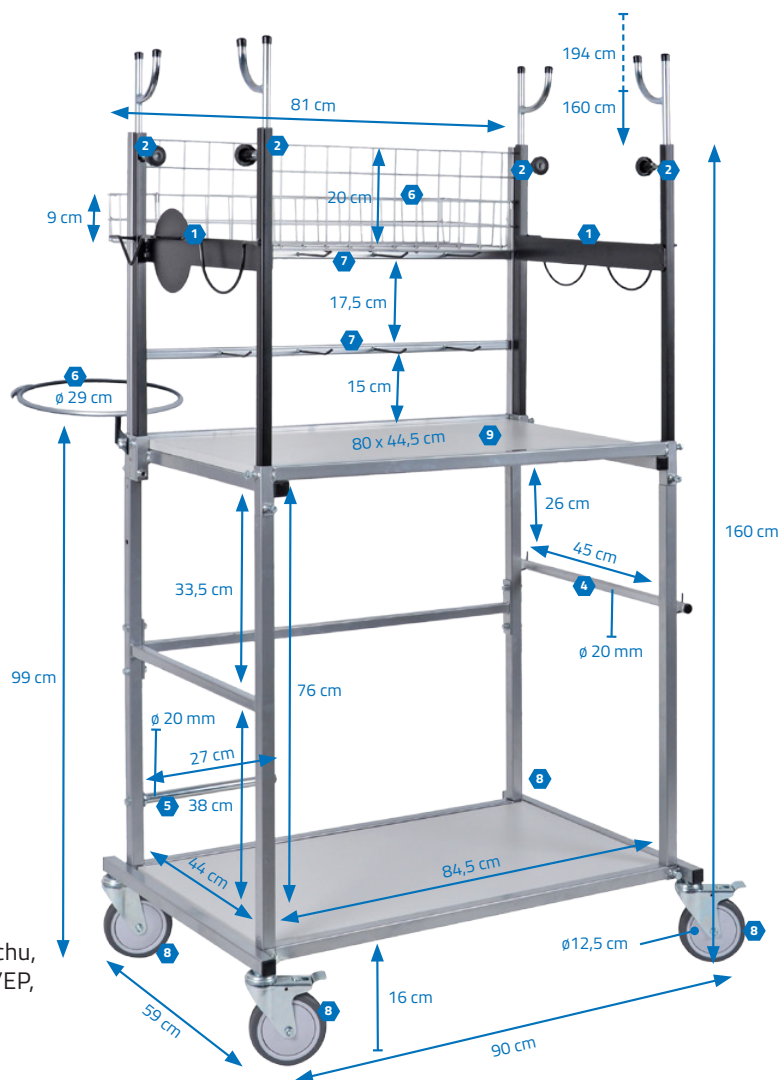

- 1 Wózek posiada miejsce przeznaczone na osadzenie trzech szlifierek oraz jednej polerki.
- 2 Regulowana wysokość ramion (160 – 194cm) pozwala na osadzenie przewodów elektrycznych lub węży od odsysacza ułatwiając tym samym korzystanie z nich.
- 3 Metalowa obręcz o średnicy wewnętrznej 29cm przeznaczona jest do zamocowania foliowego worka na śmieci. Obręcz dodatkowo posiada zatrzask dźwigniowy umożliwiający stabilne mocowanie worków.
- 4 Wieszak do czyściwi i ręczników papierowych umożliwia proste dozowanie czyściwa i wymianę rolki.
- 5 Pałąk zabezpieczający odsysacz NTools VC50E oraz NTools VC50E przed przemieszczaniem się po dolnej półce.
- 6 Obręcz przeznaczona do zamocowania worka na śmieci.
- 7 Zestaw 8 haczyków od zawieszenia np. krążków ściernych.
- 8 Duże skrętne gumowane koła o średnicy 125mm z (2 z hamulcem oraz 2 bez hamulca).
- 9 Błat roboczy

ZALETY:

- wiele możliwości zastosowania,
- solidna konstrukcja,
- niska waga,
- duża mobilność,
- obrotowy zestaw kołowy z gumowym bieżnikiem i blokadą ruchu,
- laminowany blat roboczy i półka pod odsysacz NTools VC 50E/EP,
- pojemny koszyk na artykuły szlifierskie.

APP nr	Nazwa produktu	Wymiar	Wymiar z koszem	Op. jedn.	
170235	NTools WUS	Wózek uniwersalny szlifierski	90 x 59 x 160 cm (194 cm)	104 x 98 x 160 cm (194 cm)	1 szt.

• **NTools WUS**
Wózek uniwersalny szlifierski

Uchwyt dla dwóch szlifierek

Uchwyt na czyściwo

Koła transportowe, w tym dwa z blokadą

APP nr	Nazwa produktu	Wymiar	Wymiar z koszem	Op. jedn.	
170235	NTools WUS	Wózek uniwersalny szlifierski	90 x 59 x 160 cm (194 cm)	104 x 98 x 160 cm (194 cm)	1 szt.