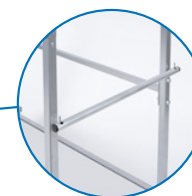

Uchwyt powieszenia przewodu elektrycznego lub węża od odsysacza (x4)

Koszyk do przechowywania materiałów szlifierskich

Uchwyt do polerki i szlifierki

Blokada stabilizująca do odsysacza NTools VC 50E/EP

Zestaw 8 haczyków

Uchwyt dla dwóch szlifierek

Uchwyt na czyściwo

Koła transportowe, w tym dwa z blokadą

APP nr	Nazwa produktu	Wymiar	Wymiar z koszem	Op. jedn.	
170235	NTools WUS	Wózek uniwersalny szlifierski	90 x 59 x 160 cm (194 cm)	104 x 98 x 160 cm (194 cm)	1 szt.