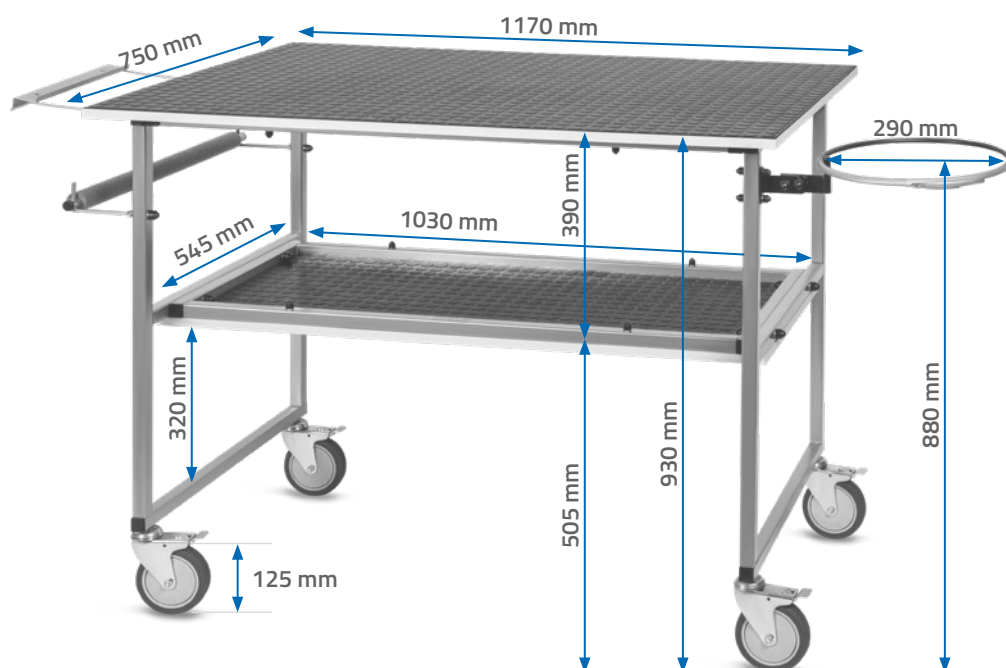

Stół posiada laminowany blat roboczy wykonany z płyty meblowej dodatkowo zabezpieczonej wykładziną gumową o gr. 3mm.

*Stół posiada możliwość zamocowania czyściwa technicznego oraz worka na odpady.*

# NTools MTABLE

Mobilny stół warsztatowy z obręczą na worek i dyspenserem na czyściwo

Budowa:

**NTools**

**1 listwa tnąca**

ułatwia dozowanie czyściwa  
(maks. szer. 280 mm)

**4 wykładzina gumowa**

odporna na wsiąkanie  
łatwa do czyszczenia  
antypoślizgowa  
grubość: 3 mm

# NTools MTABLE

Mobilny stół warsztatowy z obręczą na worek i dyspenserem na czyściwo

## Parametry techniczne:

**NTools**

Rozmiar blatu roboczego	1170x750x16 mm
Rozmiar półki	980x400 mm
Profil	25x25x2 mm
Średnica wewnętrzna obręczy	290 mm
Koła z hamulcem	125 mm (gumowane)
Nośność	100 kg
Masa własna / z opak.	38 kg / 41 kg
Wysokość	930 mm
Długość całkowita	1670 mm