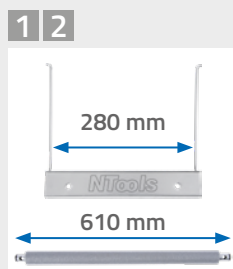

NTools MTABLE

Mobilny stół warsztatowy z obręczą na worek i dyspenserem na czyściwo

Budowa:

NTools

1 listwa tnąca

ułatwia dozowanie czyściwa
(maks. szer. 280 mm)

4 wykładzina gumowa

odporna na wsiąkanie
łatwa do czyszczenia
antypoślizgowa
grubość: 3 mm

5 maskownice na śruby

zabezpieczenie
wystających śrub

6 laminowany blat i okleinowane obrzeża

grubość blatu 16 mm

2 dyspenser do czyściwa

maks. średnica
rolki czyściwa
390 mm

3 maskownice

zabezpieczenie
ostrych krawędzi

9 koła gumowane

Ø125mm z hamulcem

7 obręcz worka na odpady

obejma z zamknięciem
dźwigniowym

8 dodatkowa półka

mata gumowa,
ramka zabezpieczająca,
laminowane
i okleinowane obrzeża,