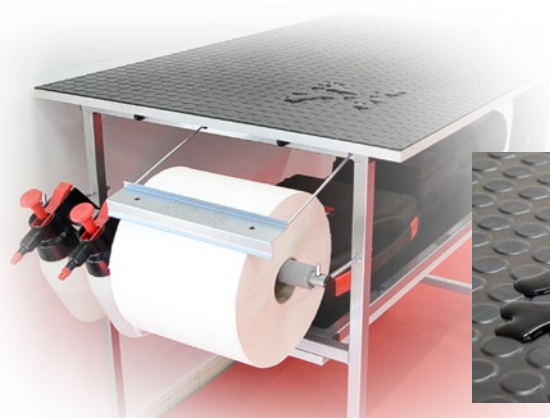

NTools MTABLE

Mobilny stół warsztatowy z obręczą na worek i dyspenserem na czyściwo

Parametry techniczne:

NTools

Rozmiar blatu roboczego	1170x750x16 mm
Rozmiar półki	980x400 mm
Profil	25x25x2 mm
Średnica wewnętrzna obręczy	290 mm
Koła z hamulcem	125 mm (gumowane)
Nośność	100 kg
Masa własna / z opak.	38 kg / 41 kg
Wysokość	930 mm
Długość całkowita	1670 mm

ZALETY

**SOLIDNA I LEKKA
KONSTRUKCJA**

**WIELOFUNKCYJNE
ZASTOSOWANIE**

**PROSTOTA
OBSŁUGI**

APP Nr

Nazwa produktu

Ilość

170503

Mobilny stół warsztatowy z obręczą na worek i dyspenserem na czyściwo

1

APP Sp. z o.o.

ul. Przemysłowa 10, 62-300 Września
Biuro Obsługi Klienta: tel. +48 61 437 00 20, bok@app.com.pl

25.10.2019

www.APP.com.pl