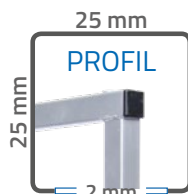

## Parametry techniczne:

**NTools**

Rozmiar blatu roboczego	1170x750x16 mm
Rozmiar półki	980x400 mm
Profil	25x25x2 mm
Średnica wewnętrzna obręczy	290 mm
Koła z hamulcem	125 mm (gumowane)
Nośność	100 kg
Masa własna / z opak.	38 kg / 41 kg
Wysokość	930 mm
Długość całkowita	1670 mm