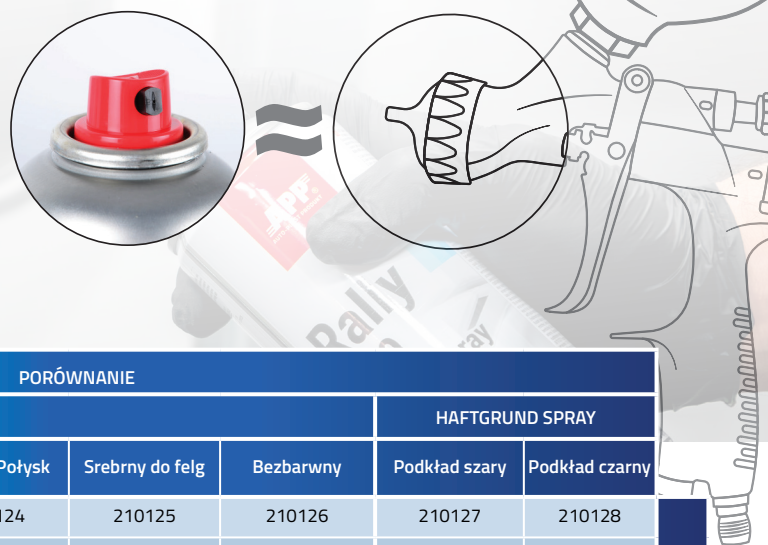

APP Rally PRO Color Spray / APP Rally PRO Haftgrund Spray

Lakiery i podkłady akrylowe

Produkty z serii Rally PRO zostały wyposażone w obrotową dyszę szerokostrumieniową, która umożliwia precyzyjne rozpylanie farby. Dzięki swojej konstrukcji można uzyskać strumień zbliżony do strumienia natryskowego pistoletu lakierniczego.

		PORÓWNANIE								
		COLOR SPRAY						HAFTGRUND SPRAY		
Seria	Poj.	Kolor / Cechy	Biały matowy	Biały połysk	Czarny mat	Czarny Połysk	Srebrny do felg	Bezbarwny	Podkład szary	Podkład czarny
RALLY 400	400 ml	Indeks	210121	210122	210123	210124	210125	210126	210127	210128
		Krycie	***	***	****	****	***	-	****	****
		Poziom połysku	-	****	-	****	****	****	-	-
		Czas schnięcia	****	***	****	***	***	***	****	****
		Wykończenie	MAT	POŁYSK	MAT	POŁYSK	POŁYSK	POŁYSK	MAT	MAT
		Numer RAL	9003	9003	9005	9005	9006	-	7004	9005
RALLY	500 ml / 600 ml	Indeks	-	210101 / 210111	210102 / 210112	210103 / 210113	210104 / 210114	210105 / 210115	210106 / 210116	-
		Krycie	-	***	****	****	****	-	****	-
		Poziom połysku	-	***	-	***	-	***	-	-
		Czas schnięcia	-	****	****	****	****	****	****	-
		Wykończenie	-	POŁYSK	MAT	POŁYSK	MAT	POŁYSK	MAT	-
		Numer RAL	-	9010	9005	9005	9006	-	7004	-
RALLY PRO	500 ml	Indeks	210131	210132	210133	210134	210135	210136	210137	210137
		Krycie	***	***	****	****	****	-	****	****
		Poziom połysku	-	****	-	****	***	-	-	-
		Czas schnięcia	****	****	****	****	****	****	****	****
		Wykończenie	MAT	POŁYSK	MAT	POŁYSK	POŁYSK	POŁYSK	MAT	MAT
		Numer RAL	9016	9016	9005	9005	-	-	7001	9005

DYSZA OBROTOWA

* słabo / wolno

** średnio

***mocno / szybko

**** wysoko / bardzo szybko