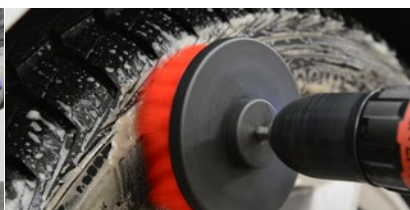

Posiada odporny na korozję adapter służący do zamocowania szczotki na wiertarce / wkrętarce.

WIERTARKA  
WKRĘTARKA

Zestaw APP Brush Set idealnie sprawdzi się podczas czyszczenia bardzo zabrudzonych powierzchni. Dedykowany jest do czyszczenia niektórych elementów tapicerki i karoserii samochodowej w tym felg i opon. Jest także niezastąpionym narzędziem w gospodarstwie domowym.

Nadaje się do użytku  
na mokro i na sucho.

# APP Brush Set

Zestaw 3 szczotek z adapterem do czyszczenia

Porównanie szczotek z zestawu:

**NTools**

SZCZOTKA	DUŻA	MAŁA	NAROŻNIKOWA
WŁOSIE	MATERIAŁ: POLIAMID (PA - NYLON) 100% odporności na wszelkie detergenty		
OKUCIE	MATERIAŁ: POLIPROPYLEN (PP) Szttywna podstawa umożliwia solidną oraz precyzyjną pracę a przede wszystkim równomierny docisk na całej czyszczonej powierzchni.		
ADAPTER	MATERIAŁ: STAL NIERDZEWNA IMBUS 1/4"		

ŚREDNICA	∅ 100 mm	∅ 50 mm	∅ 86 mm
DŁUGOŚĆ WŁOSIA	25 mm	25 mm	max 96 mm

ZALETY

+ SZEROKI WACHLARZ ZASTOSOWAŃ	+ UNIWERSALNE MOCOWANIE	+ PŁYNNOŚĆ I PRECYZJA RUCHÓW
+ 3 ROZMIARY SZCZOTEK	+ SZYBKA WYMIANA	+ DO UŻYTKU NA MOKRO I SUCHO