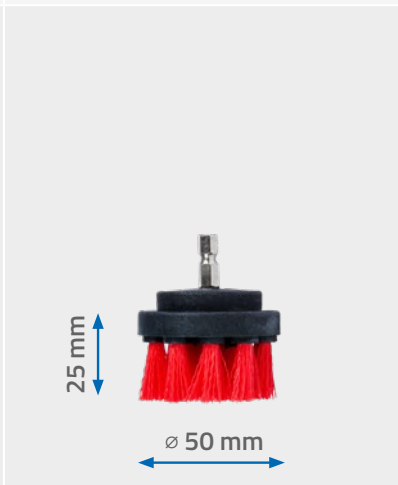

Posiada odporny na korozję adapter służący do zamocowania szczotki na wiertarce / wkrętarce.

WIERTARKA  
WKRĘTARKA

Zestaw APP Brush Set idealnie sprawdzi się podczas czyszczenia bardzo zabrudzonych powierzchni. Dedykowany jest do czyszczenia niektórych elementów tapicerki i karoserii samochodowej w tym felg i opon. Jest także niezastąpionym narzędziem w gospodarstwie domowym.

# APP Brush Set

Zestaw 3 szczotek z adapterem do czyszczenia

Porównanie szczotek z zestawu:

**NTools**

SZCZOTKA	DUŻA	MAŁA	NAROŻNIKOWA
WŁOSIE	MATERIAŁ: POLIAMID (PA - NYLON) 100% odporności na wszelkie detergenty		
OKUCIE	MATERIAŁ: POLIPROPYLEN (PP) Szttywna podstawa umożliwia solidną oraz precyzyjną pracę a przede wszystkim równomierny docisk na całej czyszczonej powierzchni.		
ADAPTER	MATERIAŁ: STAL NIERDZEWNA IMBUS 1/4"		

ŚREDNICA	∅ 100 mm	∅ 50 mm	∅ 86 mm
DŁUGOŚĆ WŁOSIA	25 mm	25 mm	max 96 mm

ZALETY

+ SZEROKI WACHLARZ ZASTOSOWAŃ	+ UNIWERSALNE MOCOWANIE	+ PŁYNNOŚĆ I PRECYZJA RUCHÓW
+ 3 ROZMIARY SZCZOTEK	+ SZYBKA WYMIANA	+ DO UŻYTKU NA MOKRO I SUCHO