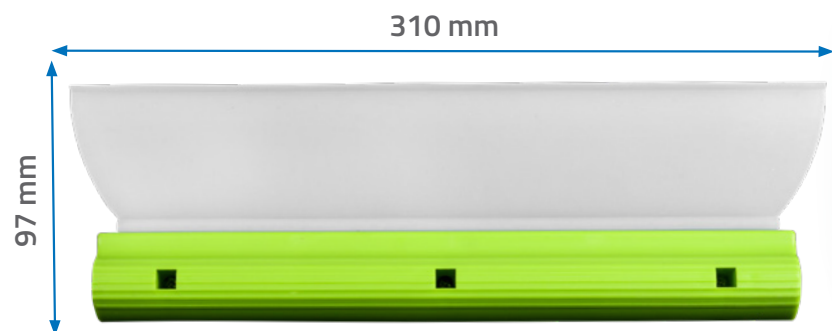

APP nr 220287

APP SW Blade

Silikonowa ściągaczka wody

Silikonowa ściągaczka **APP SW Blade** przeznaczona jest do wstępnego i szybkiego osuszania karoserii pojazdów. Dzięki swoim właściwościom nie powoduje zarysowań na powierzchniach lakierowanych, szklanych oraz wykonanych z tworzywa.

APP SW Blade posiada ergonomiczny uchwyt a „pióro”, czyli część robocza jest bardzo delikatne i elastyczne. Dzięki temu dopasowuje się niemal do każdej nierówności powierzchni karoserii nie pozostawiając przy tym smug.

DANE TECHNICZNE:

- materiał wykonania: PP, silikon
- kształt pióra: litera T

ZALETY

WYGODNA I DOKŁADNA
W UŻYCIU.

NIE POWODUJE
ZARYSOWAŃ.

NIE POZOSTAWIA
SMUG.

WYKONANA
Z MIĘKKIEGO SILIKONU.

ERGONOMICZNY
UCHWYT.