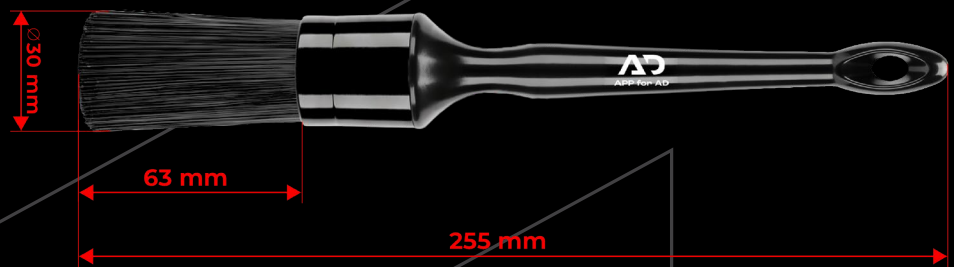

Wheel Detailing Brush

Pędzel do czyszczenia felg z twardym włosiem

Pędzel do felg z twardym włosiem to niezastąpione akcesorium podczas usuwania uporczywych zabrudzeń drogowych. Bez problemu dociera do zakamarków felgi, pomagając skutecznie usunąć pył z klocków hamulcowych oraz inne osady.

ZALETY:

- **TWARDE WŁOSIE SKUTECZNIE USUWA ZABRUDZENIA**
- **DOCIERA DO TRUDNO DOSTĘPNYCH MIEJSC**
- **ODPOWIEDNI DO FELG I ZACISKÓW HAMULCOWYCH**
- **ODPORNY NA DZIAŁANIE CHEMII DETAILINGOWEJ**

APP Nr	Nazwa produktu	Ilość
220291	APP for AD Wheel Detailing Brush - Pędzel do czyszczenia felg z twardym włosiem	1 szt.