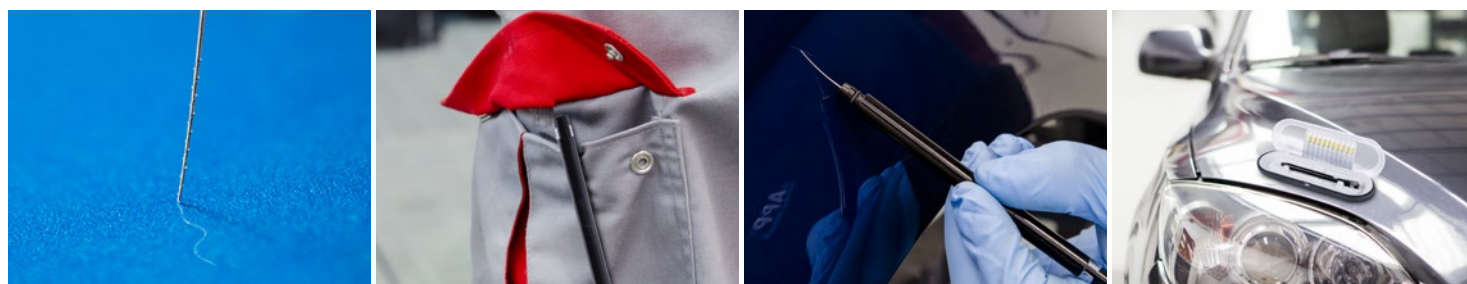

APP DR SET

to zestaw igieł umożliwiających usunięcie wtrąceń z mokrej warstwy lakieru powierzchniowego.

Zestaw składa się z:

10 indywidualnie zapakowanych igieł.

i aluminiowego adaptera - uchwytu:

Mocowane w adapterze igły posiadają mikroskopijne haczyki ułatwiające zaczepienie i usunięcie zanieczyszczeń z powierzchni lakieru, nie zostawiając widocznego śladu.

www.APP.com.pl

04.09.2020

APP DR SET / APP DR SET REFILL

Zestaw do usuwania wtrąceń w powłoce lakierniczej
/ Zestaw igieł do usuwania wtrąceń w powłoce lakierniczej

NTools

Dodatkowo można zamówić: APP Nr 250026

APP DR SET REFILL

Zestaw 10 igieł do usuwania wtrąceń w powłoce lakierniczej.

wymiary etui: 185x62x25 mm

Prawidłowe złożenie zestawu do pracy:

ZALETY

- +** METALOWY KLIPS
ułatwia odłożenie adaptera w trakcie pracy w kieszeni, na kombinezonie itp.
- +** SZYBKE USUWANIE WTRĄCEŃ Z LAKIERU
- +** ETUI DO PRZECHOWYWANIA
poręczne etui chroniące adapter i igły
- +** UMOŻLIWIA PRECYZYJNĄ PRACĘ
niewielkie wymiary przy jednoczesnym solidnym mocowaniu igły w adapterze zapewniają szybkie i niezwykle dokładne usuwanie wtrąceń