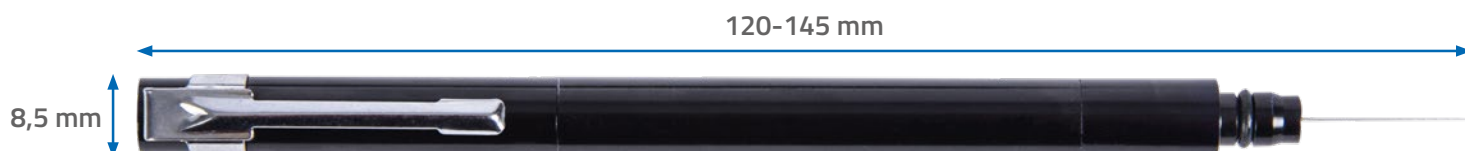

APP DR SET / APP DR SET REFILL

Zestaw do usuwania wtrąceń w powłoce lakierniczej
/ Zestaw igieł do usuwania wtrąceń w powłoce lakierniczej

NTools

Dodatkowo można zamówić: APP Nr 250026