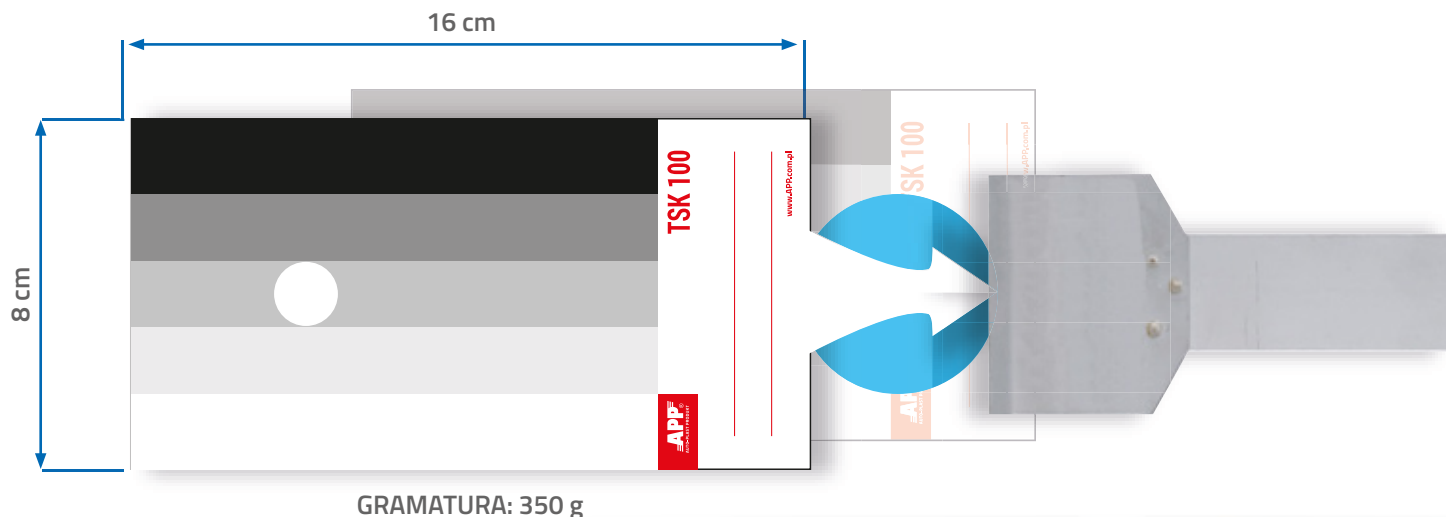

### Karta testowa papierowa

APP TSK 100 - karta pozwalająca na wykonanie natrysku kontrolnego, ułatwia dobranie odpowiedniej barwy i kontrolę krycia nanoszonego lakieru. Test karta papierowa APP TSK 100 została zmodyfikowana o szarości widmowe, których nie było w poprzedniej wersji. Szarości widmowe ułatwiają identyfikację koloru podkładu, którego należy użyć pod kolory słabiej kryjące.