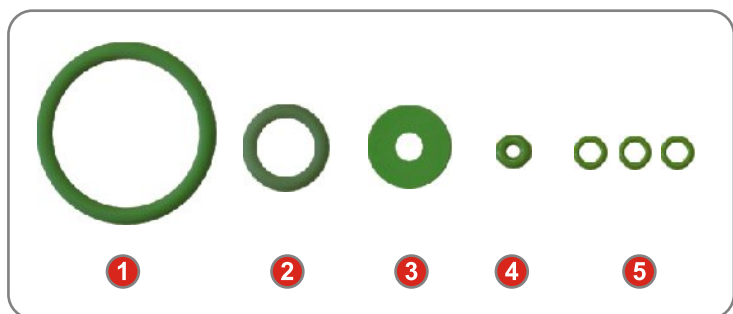

Nowość !

• Zestaw uszczelek do spryskiwacza z pompką do zmywaczy 1l APP Nr 251101

Zestaw służy do okresowej wymiany fabrycznie zamontowanych uszczelek w wyniku ich naturalnego zużycia lub zniszczenia pod wpływem zastosowania w spryskiwaczu nieodpowiednich rozpuszczalników agresywnych (np. NITRO).

W skład zestawu wchodzi:

- 1 o-ring 36,0 x 4,0 (1 szt.)
- 2 o-ring 14,0 x 3,5 (1 szt.)
- 3 uszczelka (1 szt.)
- 4 o-ring 3,0 x 2,7 (1 szt.)
- 5 o-ring 5,0 x 1,5 (3 szt.)

App Nr	Rodzaj	Ilość
251101	Zestaw uszczelek do spryskiwacza	1 szt.
251100	Spryskiwacz z pompką do zmywaczy 1l	1 szt.