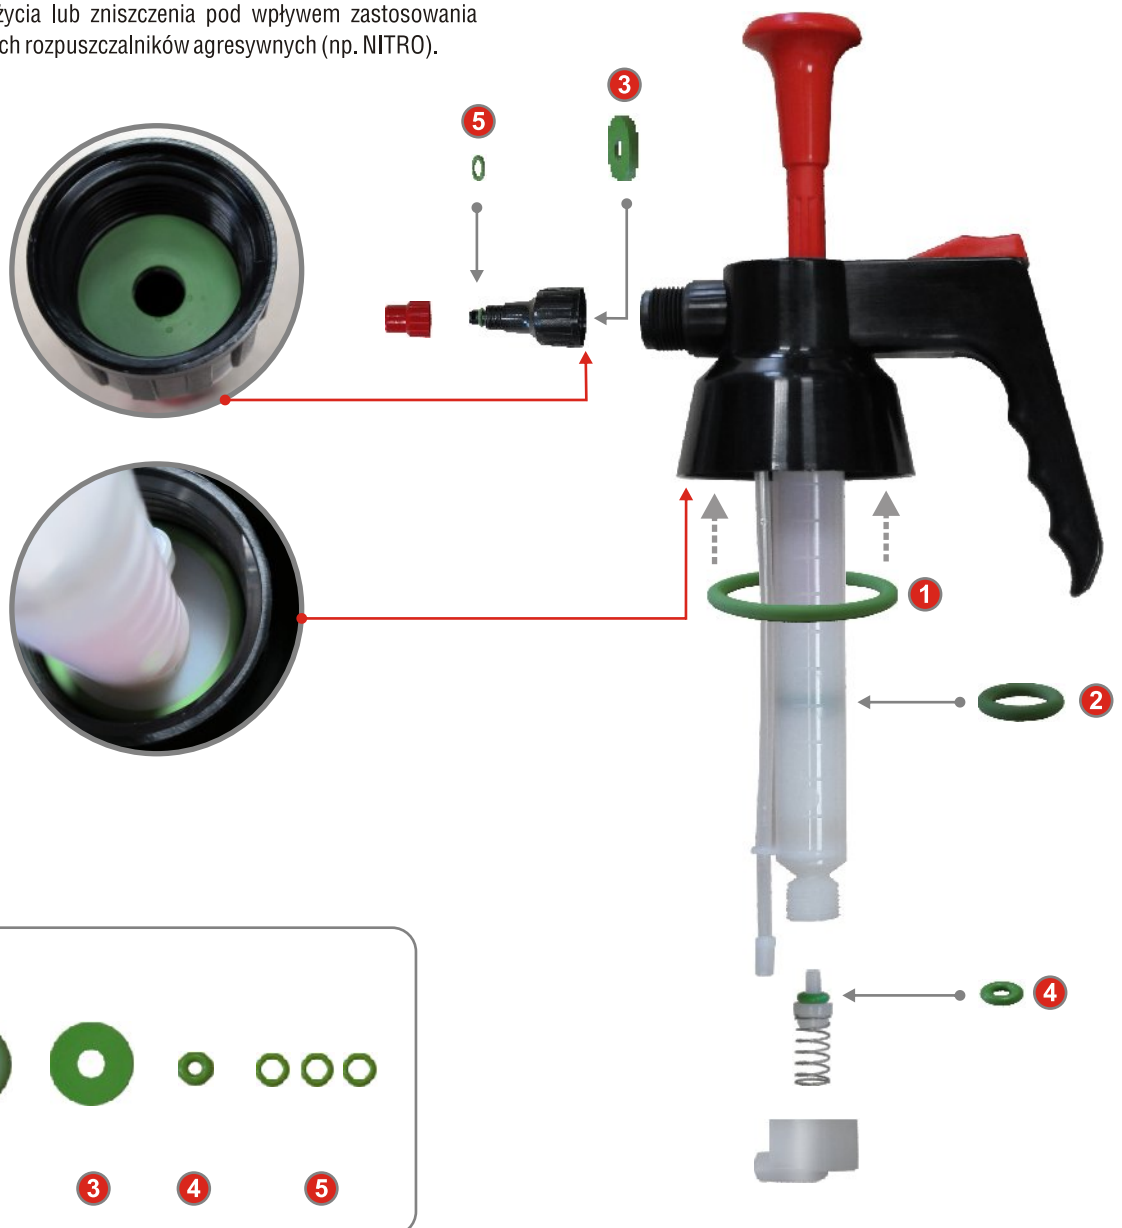

Nowość !

• Zestaw uszczelek do spryskiwacza z pompką do zmywaczy 1l APP Nr 251101

Zestaw służy do okresowej wymiany fabrycznie zamontowanych uszczelek w wyniku ich naturalnego zużycia lub zniszczenia pod wpływem zastosowania w spryskiwaczu nieodpowiednich rozpuszczalników agresywnych (np. NITRO).

W skład zestawu wchodzi:

- 1 o-ring 36,0 x 4,0 (1 szt.)
- 2 o-ring 14,0 x 3,5 (1 szt.)
- 3 uszczelka (1 szt.)
- 4 o-ring 3,0 x 2,7 (1 szt.)
- 5 o-ring 5,0 x 1,5 (3 szt.)

App Nr	Rodzaj	Ilość
251101	Zestaw uszczelek do spryskiwacza	1 szt.
251100	Spryskiwacz z pompką do zmywaczy 1l	1 szt.