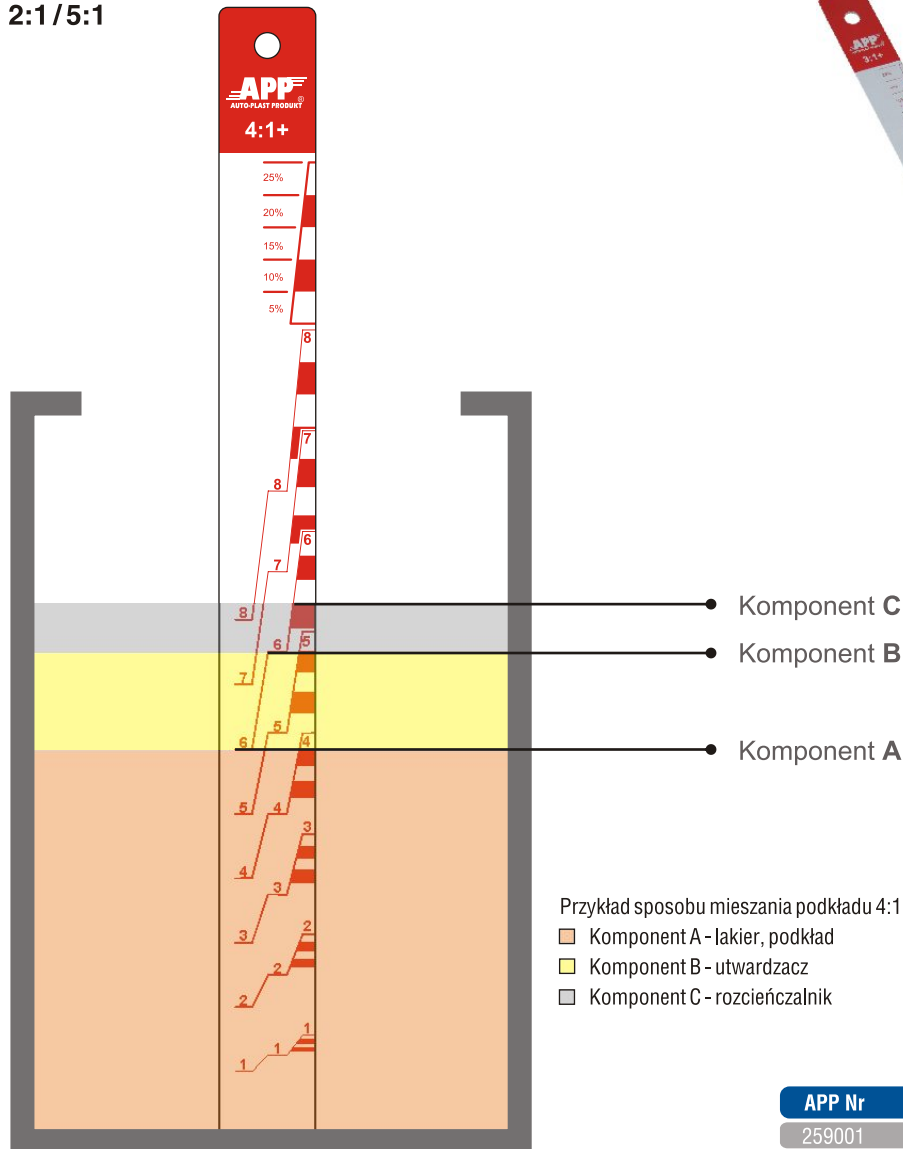

## • APP Listwa skalowana do mieszania produktów 2K

Listwa do lakieru umożliwiające wygodne i efektywne mieszanie farby do objętości 1l.  
Posiada następujące skale mieszania:

- 2:1/3:1
- 2:1/4:1
- 2:1/5:1

Na odwrocie listwy 3:1, 4:1, 5:1,  
znajduje się skala 2:1  
z dodatkową podziałką do 30 cm

Przykład sposobu mieszania podkładu 4:1 + 10% rozpuszczalnika.

- Komponent A - lakier, podkład
- Komponent B - utwardzacz
- Komponent C - rozcieńczalnik