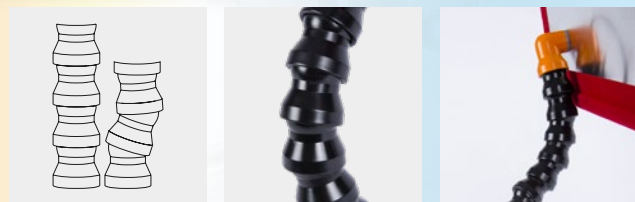

NTools LC 420

Lampa cieniowa z przyssawką, 6-cio ledowa

APP Nr 351910

NTools LC 420 to profesjonalna lampa cieniowa przeznaczona do pracy podczas przeprowadzania bezlakierowych napraw karoserii pojazdów systemem PDR.

Lampa posiada 14-modułowy przegub umożliwiający ustawienie jej odpowiednio do potrzeb operatora i pod dowolnym kątem.

Dzięki specjalnej przyssawce, możliwe jest zamocowanie lampy w niemal każdym miejscu na karoserii pojazdu za pomocą pompki.

NTools

1 obudowa lampy
alumiowa - lepsze odprowadzanie ciepła; pokryta *miękką gąbką* klejoną *wytrzymałym welurem*, który zapobiega zarysowaniom na karoserii podczas pracy.

2 3mm mleczna przesłona lampy
posiada z jednej strony *nadrukowane paski o szerokości 3 mm*, które pozwalają na wychwycenie nawet najmniejszych wgnieceń na karoserii.

Parametry techniczne:

NTools

Lampa posiada 3 pary taśm LED

w odstępach 3 cm o różnych barwach: ciepła/zimna, ciepła/zimna, ciepła/zimna.

Każdy z podwójnych pasów ledowych ma osobny włącznik

do taśmy o barwach zimnej i ciepłej co daje możliwość dowolnej konfiguracji barwy światła.