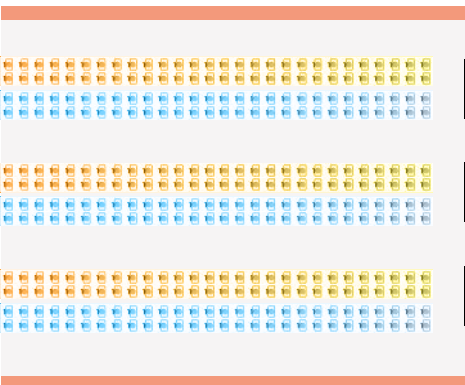

Parametry techniczne:

NTools

Lampa posiada 3 pary taśm LED

w odstępach 3 cm o różnych barwach: ciepła/zimna, ciepła/zimna, ciepła/zimna.

Każdy z podwójnych pasów ledowych ma osobny włącznik

do taśmy o barwach zimnej i ciepłej co daje możliwość dowolnej konfiguracji barwy światła.