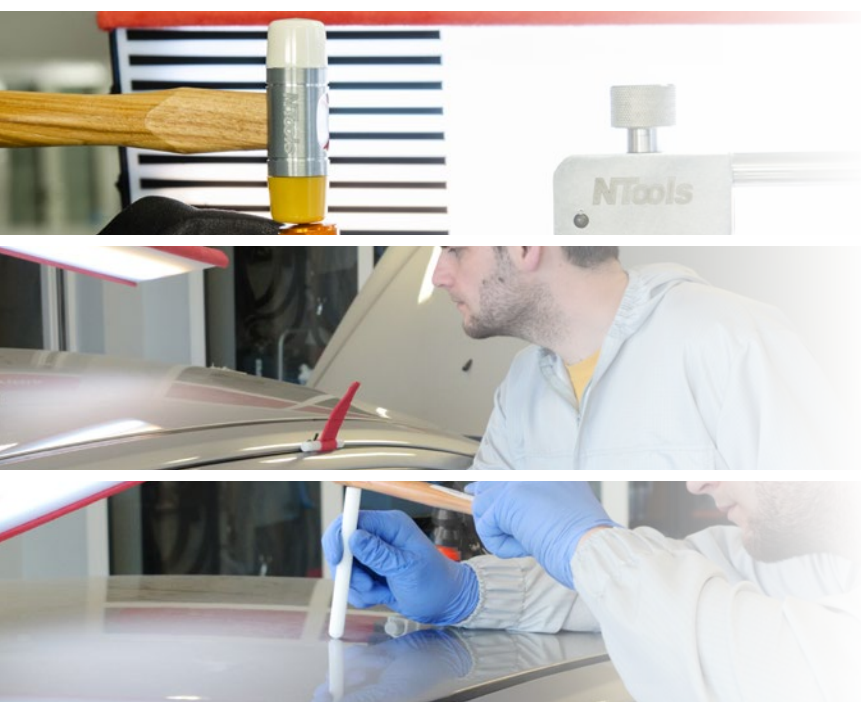

NTools LC 420

Lampa cieniowa z przyssawką, 6-cio ledowa

APP Nr 351910

NTools LC 420 to profesjonalna lampa cieniowa przeznaczona do pracy podczas przeprowadzania bezlakierowych napraw karoserii pojazdów systemem PDR.

NTools

1 obudowa lampy
alumiowa - lepsze odprowadzanie ciepła; pokryta *miękką gąbką* klejoną *wytrzymałym welurem*, który zapobiega zarysowaniom na karoserii podczas pracy.

2 3mm mleczna przesłona lampy
posiada z jednej strony *nadrukowane paski o szerokości 3 mm*, które pozwalają na wychwycenie nawet najmniejszych wgnieceń na karoserii.

Parametry techniczne:

NTools

Lampa posiada 3 pary taśm LED

w odstępach 3 cm o różnych barwach: ciepła/zimna, ciepła/zimna, ciepła/zimna.

Każdy z podwójnych pasów ledowych ma osobny włącznik

do taśmy o barwach zimnej i ciepłej co daje możliwość dowolnej konfiguracji barwy światła.

91 LED / pasek - duża moc - 7W / jeden pasek

tworzą nieprzerwany pas świetlny bez widocznych punkcików, który pozwala uzyskać duży komfort pracy podczas napraw PDR.

ZALETY

PORĘCZNA, LEKKA I MOBILNA

Idealna w zmieniających się warunkach pracy