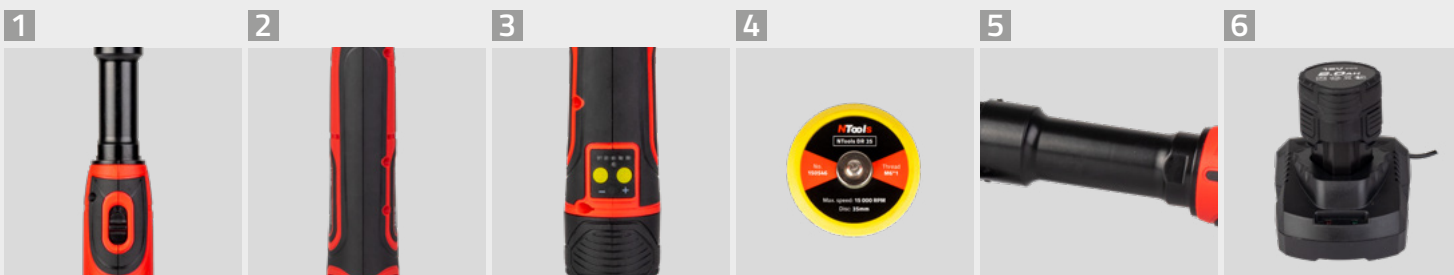

Каждая полировальная машина имеет **УНИКАЛЬНЫЙ СЕРИЙНЫЙ НОМЕР** расположенный на заводской табличке.