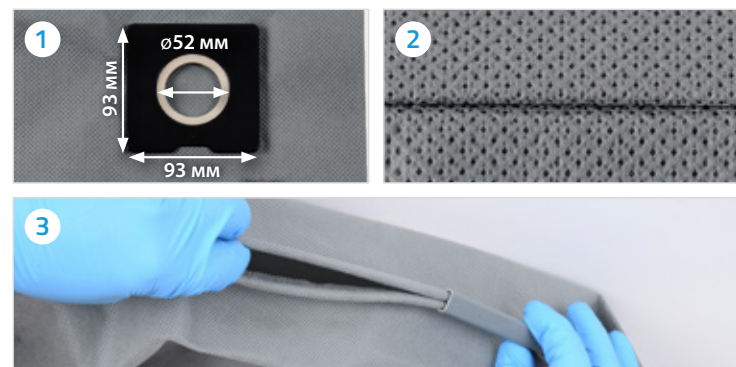

СВЯЗАННЫЕ ПРОДУКТЫ:

Тканевый мешок для пыли для пылесоса NTools VC 30Eco
NTools WF 30
APP № 600017
APP № 8600017

Пылеуловитель с электрическим включающим автоматом
NTools VC 30 Eco
APP № 140001

APP №	Наименование	Емкость	Входное отверстие	Размеры	Кол-во:
600039	NTools WFM 30 Мешок фильтровальный тканевый для пылевого фильтра	30 л	Ø 52 мм	600 мм x 260 мм	1 шт.
8600039					5 шт.

APP Sp. z o.o.

ул. Пшемислова 10, 62-300 Вжесня

Отдел обслуживания клиентов: тел. +48 61 437 00 20, bok@app.com.pl

www.APP.com.pl

10.09.2021