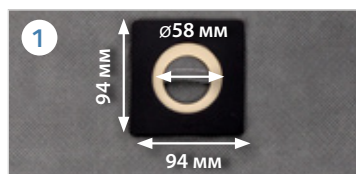

750 мм

50 L

440 мм