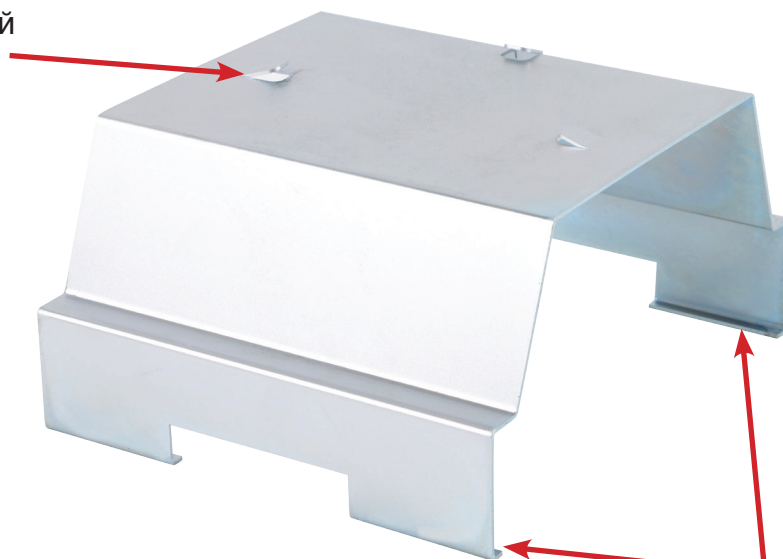

- Подставка под емкости APP PDM 1,0 л.- устройство типа «бабочка»**
APP №0260120

Подставка под емкости APP PDM 1,0 л. предназначена для использования в смешивающих устройствах с креплением мешалок типа «бабочка».

Делает возможным присоединение к смесителю банок объемом 1,0 л. в местах, предназначенных для упаковок объемом 3,5 л. Подставка имеет крепления, позволяющие стабильно закрепить её на полке, и технологические держатели, предназначенные для центрального расположения упаковки по отношению к гнезду.

Изготовлена из оцинкованной стали.

технологический
держатель

крепление для
закрепления на полке

APP №	Название	Сборная упаковка
0260120	Подставка под емкости APP PDM 1,0 л.- устройство типа «бабочка»	1 шт.