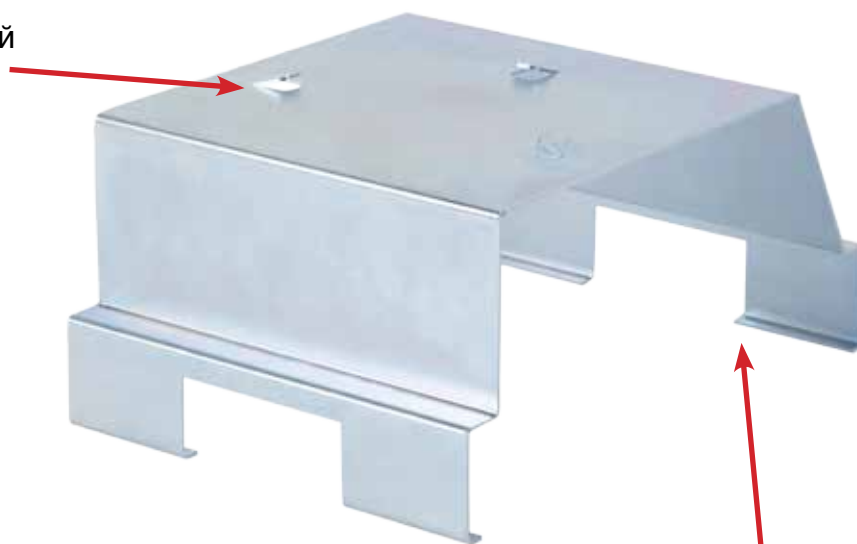

- Подставка под емкости APP PDM 1,0 л.- устройство типа «зубчатое»**
APP № 0260121

Подставка под емкости APP PDM 1,0 л. предназначена для использования в смешивающих устройствах с креплением мешалок типа «зубчатое».

Делает возможным присоединение к смесителю банок объемом 1,0 л. в местах, предназначенных для упаковок объемом 3,5 л. Подставка имеет крепления, позволяющие стабильно закрепить её на полке, и технологические держатели, предназначенные для центрального расположения упаковки по отношению к гнезду.

Изготовлена из оцинкованной стали.

технологический
держатель

крепление для
закрепления на полке

APP №	Название	Сборная упаковка
0260121	Подставка под емкости APP PDM 1,0 л.-устройство типа «зубчатое»	1 шт.