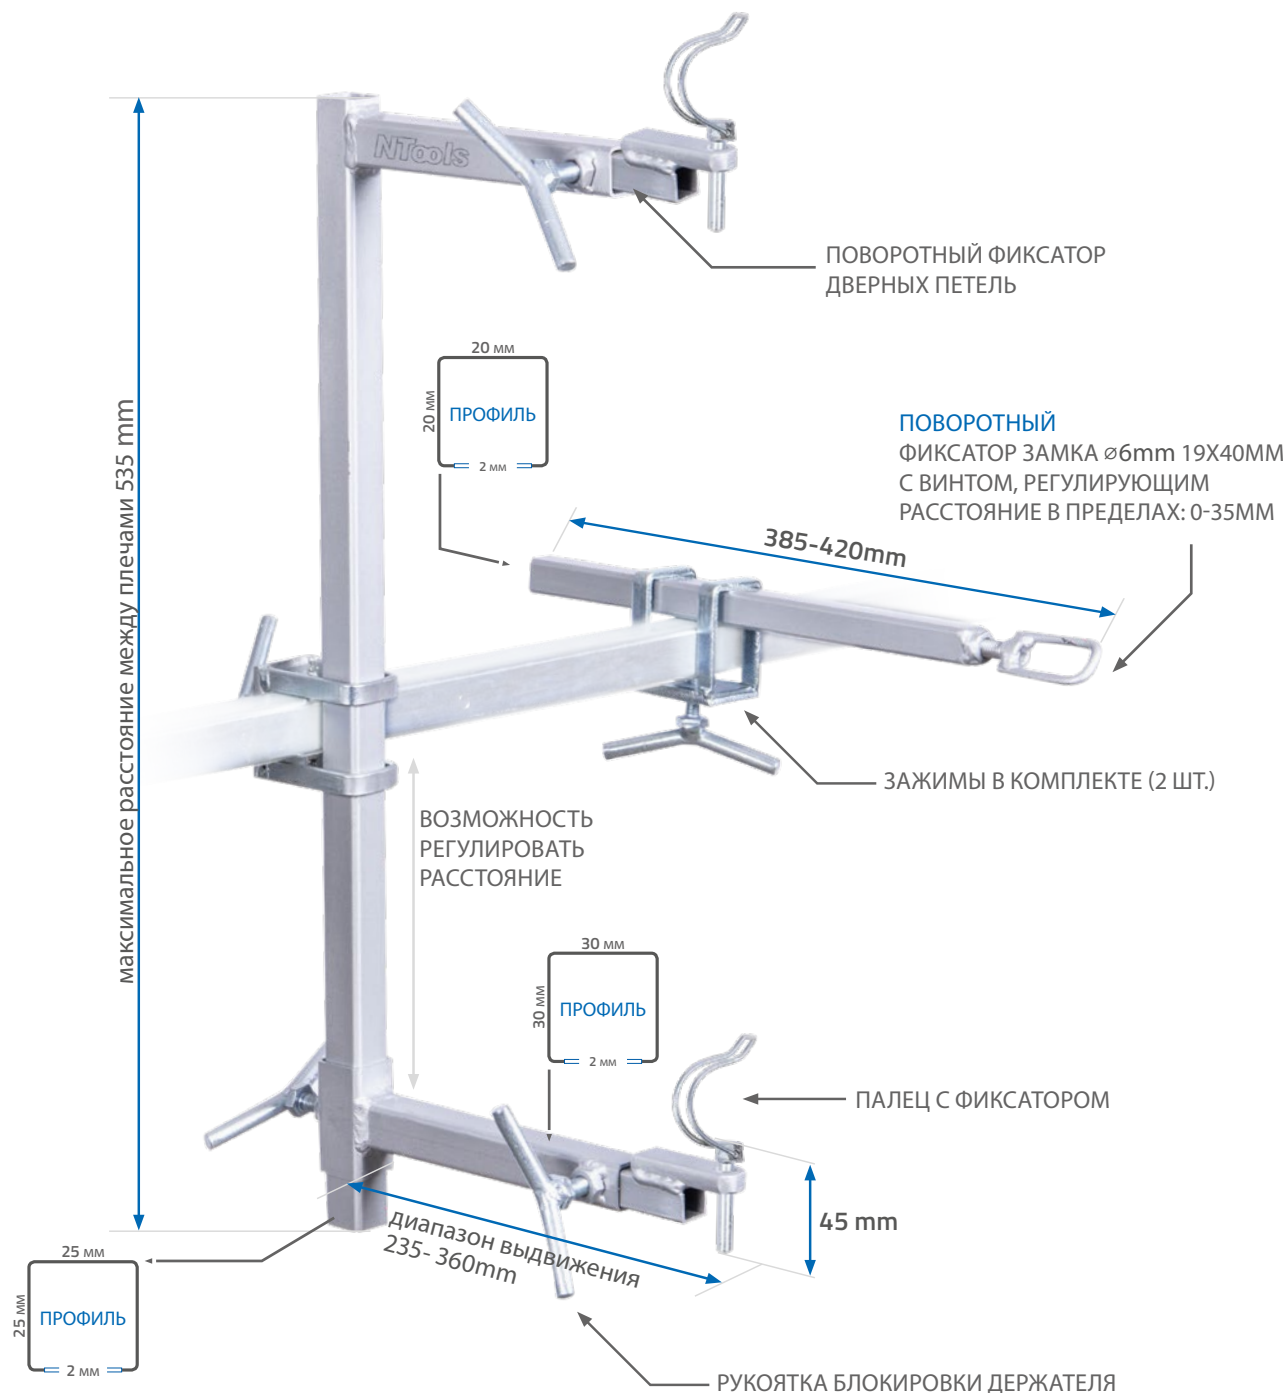

NTools DOOR GRIP

Держатель для покраски дверей без снятия обивки

APP № 170123

NTools DOOR GRIP

держатель, предназначенный для ремонта автомобильных дверей **без снятия обивки.**

Держатель крепится на покрасочной поворотной стойке.

Полностью регулируемые элементы позволяют крепить практически **все двери популярных марок автомобилей.**

Благодаря соответствующему расположению элементов держателя также можно закрепить двери, не имеющие петель, а только отверстия для винтов.

www.APP.com.pl

06.12.2019

NTools DOOR GRIP

Держатель для покраски дверей без снятия обивки

Конструкция:

ПРИМЕЧАНИЕ

Чтобы безопасно и правильно использовать возможности держателя NTools DOOR GRIP, рекомендуется оборудовать стойку дополнительными элементами, например, стабилизирующей балкой (APP № 170102J) и удлинителем для покрасочной поворотной стойки (APP № 170102D). Стабилизирующая балка предотвратит опрокидывание стойки, а удлинитель позволит закрепить более длинную автомобильную дверь.

NTools DOOR GRIP

Держатель для покраски дверей без снятия обивки

Применение:

NTools DOOR GRIP позволяет закрепить дверь на поворотной стойке с помощью замка дверной ручки и петель.

Благодаря соответствующему расположению элементов держателя **также можно закрепить двери, не имеющие петель, а только отверстия для винтов:**